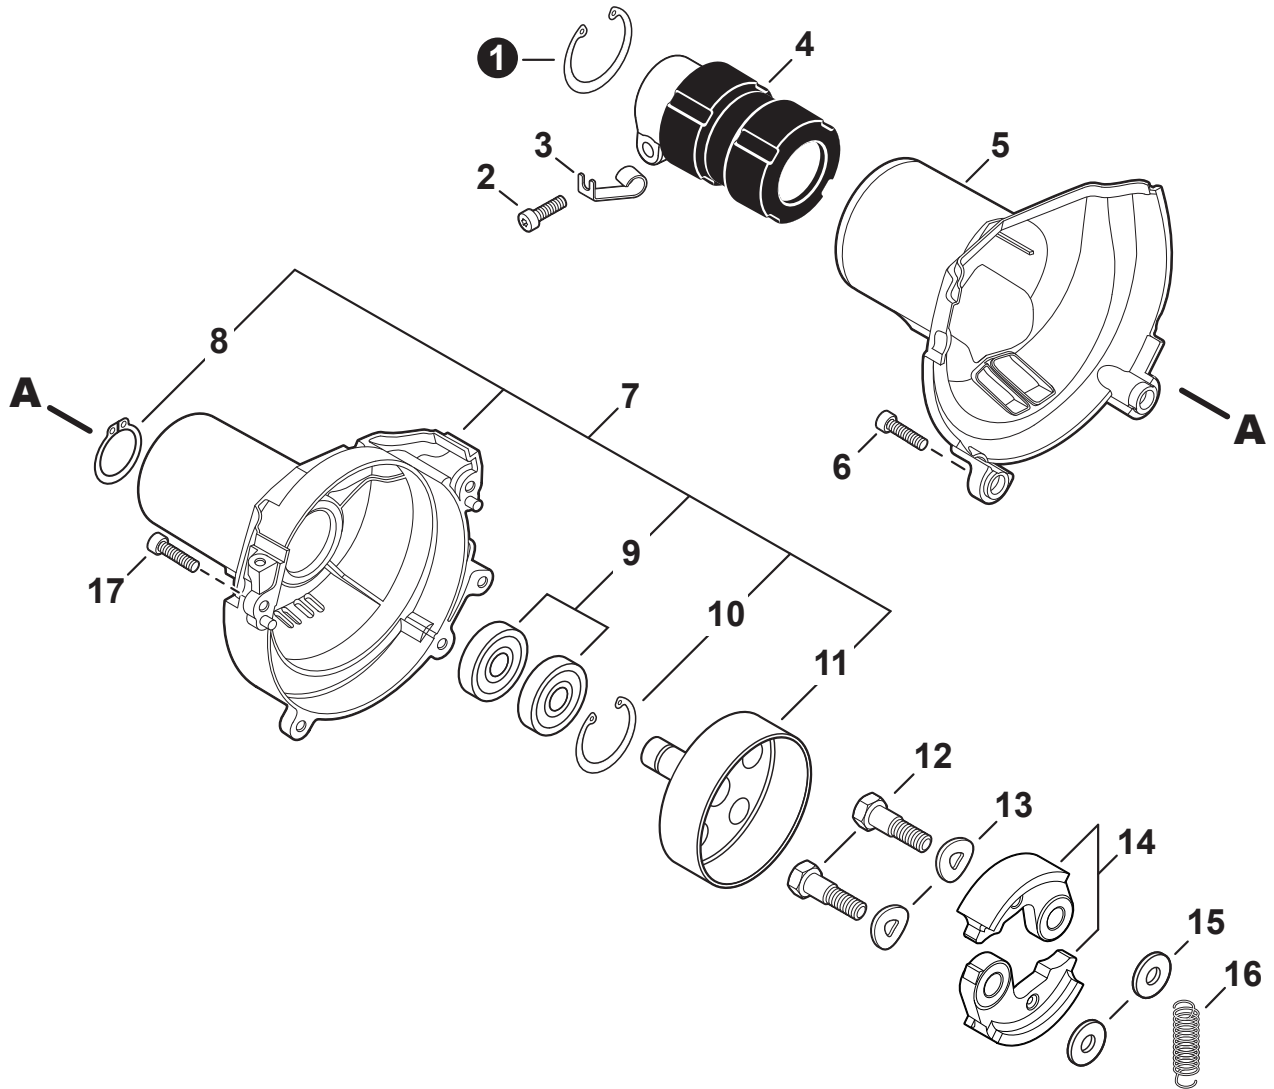

NO.	PART NUMBER	QTY.	DESCRIPTION	DESCRIPCIÓN
1	90070200042	1	RING, SNAP 42	ANILLO RETENEDOR 42
2	V805000170	1	BOLT, TORX 5x25	PERNO TORX 5x25
3	V490001520	1	CLIP, CABLE	SUJETADOR DE CABLE
4	A575000640	1	HOLDER, MAIN PIPE	SUJETADOR DE TUBO PRINCIPAL
5	A413000080	1	PROTECTOR, FAN COVER	PROTECTOR DEL CUBIERTA DE VENTILADOR
6	V805000160	2	BOLT, TORX 5x20	PERNO TORX 5x20
7	P021052390	1	COVER ASSY, FAN	MONTAJE DE CUBIERTA DE VENTILADOR
8	90070100012	1	+RING, SNAP 12	+ANILLO RETENEDOR 12
9	9405106001	2	+BEARING, BALL 6001	+COJINETE DE BOLAS 6001
10	90070200028	1	+RING, SNAP 28	+ANILLO RETENEDOR 28
11	A556001760	1	+DRUM, CLUTCH	+TAMBOR DE EMBRAGUE
12	17504656030	2	BOLT, CLUTCH 8x7.9xM6	PERNO DE EMBRAGUE 8x7.9xM6
13	17504956030	2	WASHER, SPRING 8.5x16x0.5	ARANDELA DE PRESION 8.5x16x0.5
14	A553000190	2	SHOE, CLUTCH	ZAPATA DE EMBRAGUE
15	17504805530	2	WASHER 6.2x19x1.0	ARANDELA 6.2x19x1.0
16	V451001390	1	SPRING, CLUTCH	RESORTE DEL EMBRAGUE
17	V805000150	2	BOLT, TORX 5x16	PERNO TORX 5x16