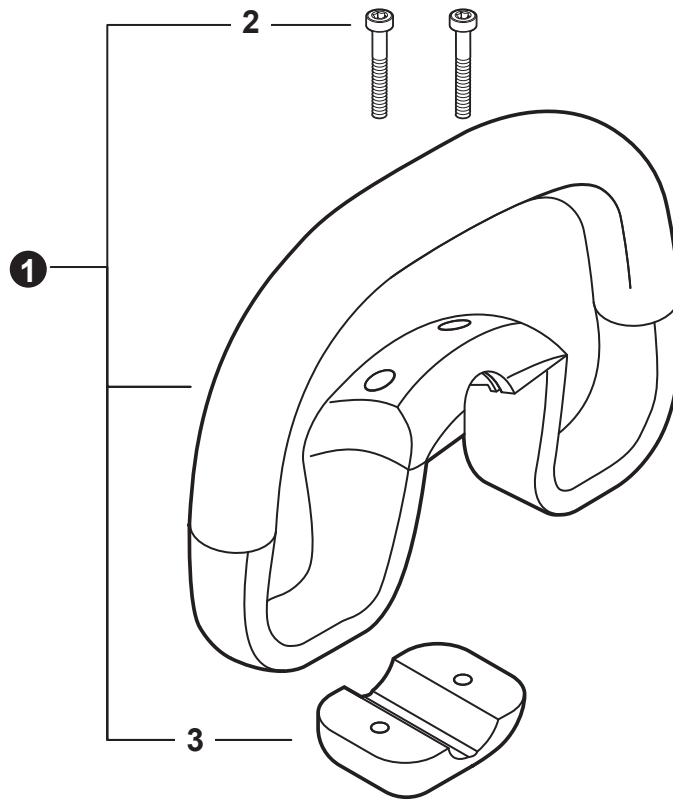

NO.	PART NUMBER	QTY.	DESCRIPTION	DESCRIPCIÓN
1	P021050920	1	HANDLE ASSY - SUPPORT	MONTAJE DE MANGO DE SOPORTE
2	V805000060	2	+BOLT, TORX 5x35	+PERNO TORX 5x35
3	C423001010	1	+BRACKET, HANDLE	+SOPORTE DE MANGO