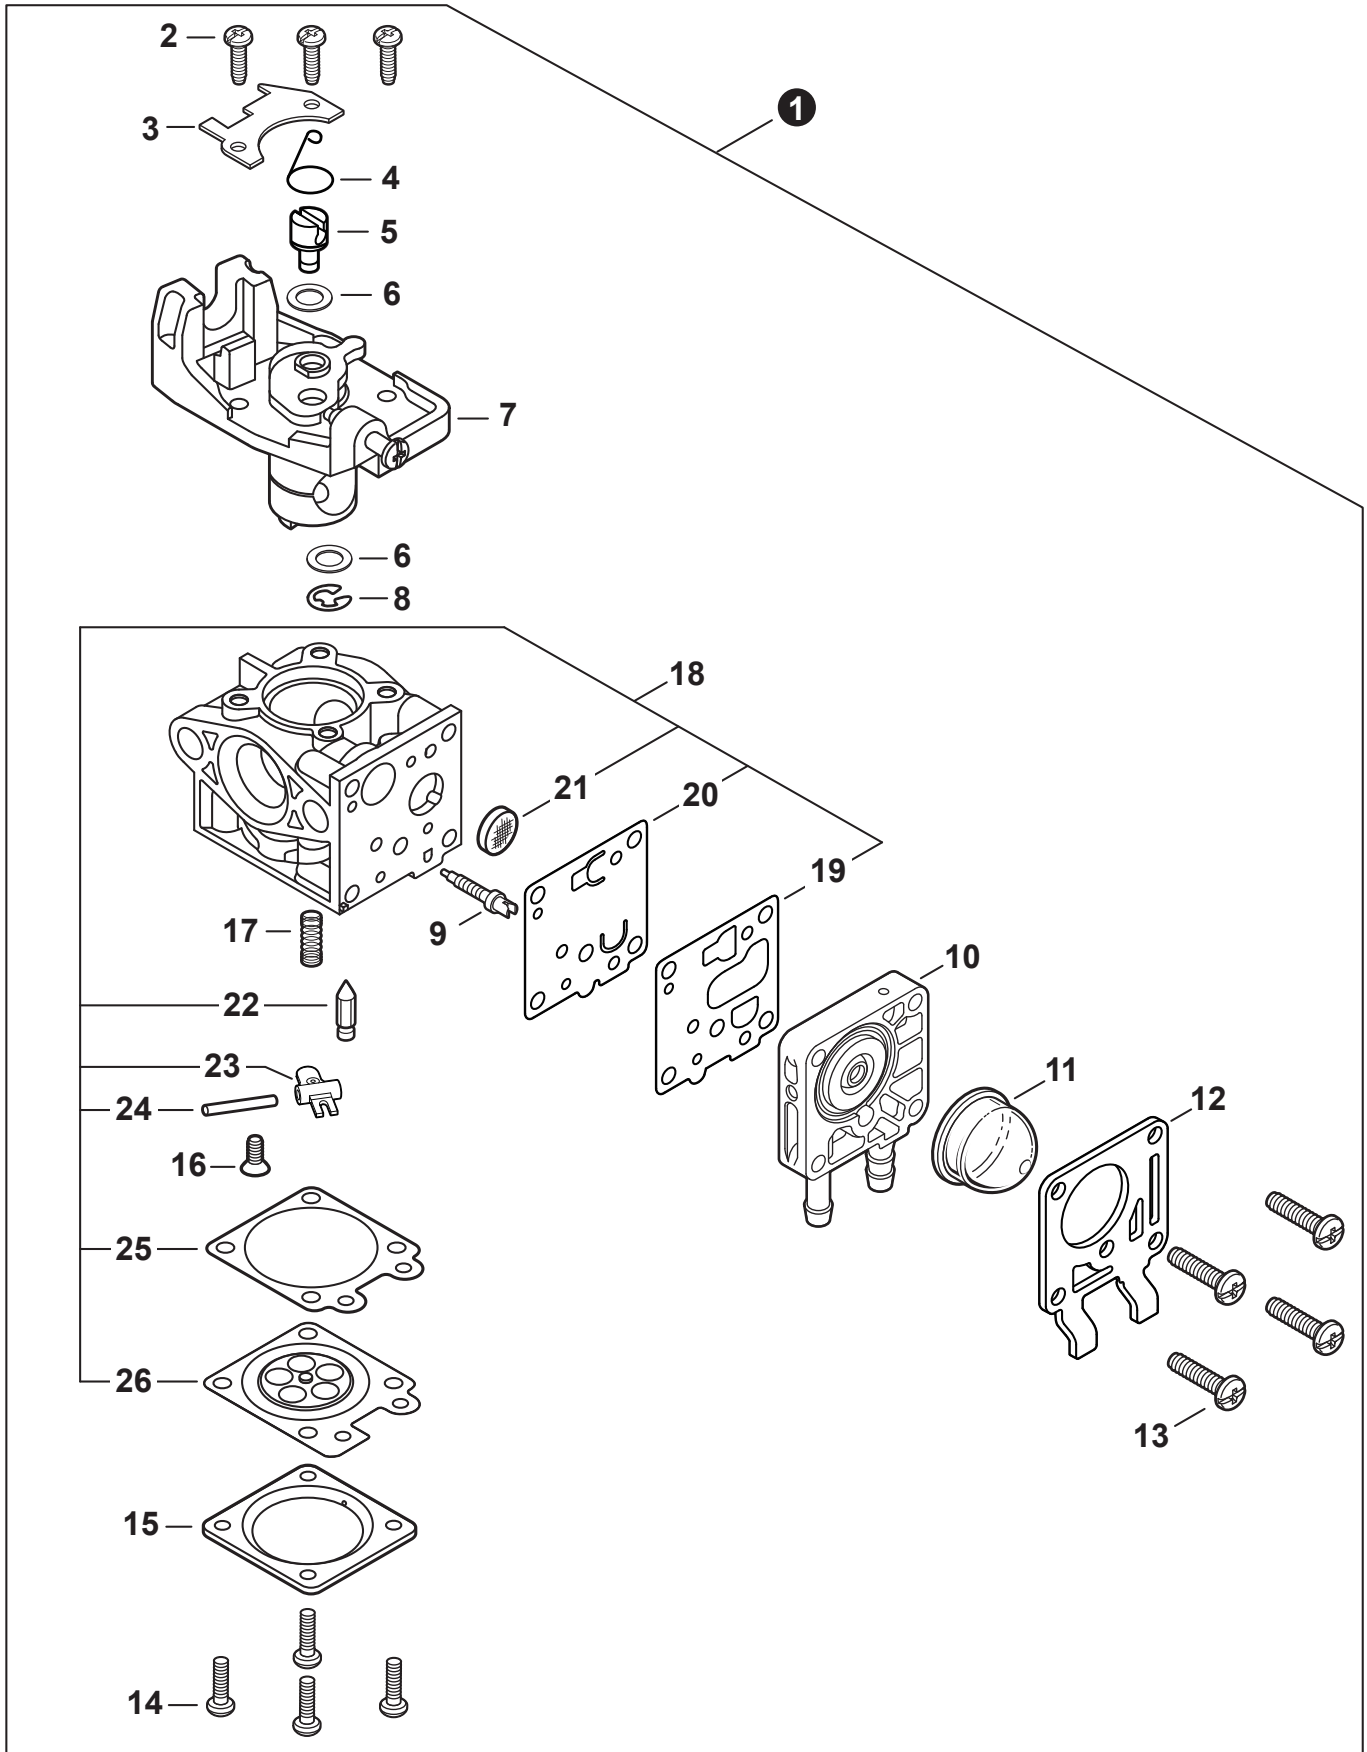

PARTS CATALOG LISTA DE PIEZAS

SRM-2620 Trimmer

SRM-2620 Podadora

25.4 cc

SERIAL NUMBER
NÚMERO DE SERIE

T94215001001 - T94215999999

ECHO, INCORPORATED

400 Oakwood Road, Lake Zurich, Illinois 60047

NO.	PART NUMBER	QTY.	DESCRIPTION	DESCRIPCIÓN
1	A320001200	1	COVER, MUFFLER	CUBIERTA DEL SILENCIADOR
2	A160003280	1	COVER, ENGINE	CUBIERTA DE MOTOR
3	V835000010	4	BOLT, TORX 5x12	PERNO TORX 5x12

NO.	PART NUMBER	QTY.	DESCRIPTION	DESCRIPCIÓN
1	SB1118	1	SHORT BLOCK	BLOQUE CORTO
2	V805000210	4	+BOLT, TORX 5x20	+PERNO TORX 5x20
3	A130002330	1	+CYLINDER	+CILINDRO
4	V103001900	1	+GASKET, INTAKE	+EMPAQUETADURA DE ADMISIÓN
5	V103001890	1	+HEAT SHIELD, INTAKE	+PROTECTOR TÉRMICO DEL ADMISIÓN
6	V104002310	1	+HEAT SHIELD, EXHAUST	+PROTECTOR TÉRMICO DEL ESCAPE
7	V100000840	1	+GASKET, CYLINDER	+EMPAQUETADURA DE CILINDRO
8	P021050840	1	+PISTON KIT	+JUEGO DE PISTÓN
9	A101000010	2	++RING, PISTON	++ANILLO DEL PISTÓN
10	10001503931	2	++RING, SNAP	++ANILLO RETENEDOR
11	V554000020	1	++BEARING, NEEDLE 9	++COJINETE DE AGUJAS 9
12	10001335430	1	++PIN, PISTON	++PASADOR DEL PISTÓN
13	10001453630	2	++WASHER, THRUST	++ARANDELA DE EMPUJE
14	10014212330	1	+KEY, WOODRUFF	+CHAVETA WOODRUFF
15	A011001460	1	+CRANKSHAFT ASSY	+MONTAJE DE CIGÜEÑAL
16	P021050850	1	+CRANKCASE KIT	+JUEGO DE CÁRTER
17	V805000220	3	++BOLT, TORX 5x25	++PERNO TORX 5x25
18	10021242031	1	++SEAL, OIL 12	++SELLO DE ACEITE 12
19	90033040080	2	++PIN, LOCATING 4x8	++PASADOR DE POSICIONAMIENTO 4x8
20	V102000300	1	++GASKET, CRANKCASE	++EMPAQUETADURA DE CÁRTER
21	90080036001	1	++BEARING, BALL 6001	++COJINETE DE BOLAS 6001
22	90081036000	1	++BEARING, BALL	++COJINETE DE BOLAS
23	V503000040	1	++SEAL, OIL 10	++SELLO DE ACEITE 10
24	P021051540	1	GASKET KIT: ENGINE, INTAKE, EXHAUST	JUEGO DE EMPAQUETADURA - MOTOR, ADMISIÓN, ESCAPE