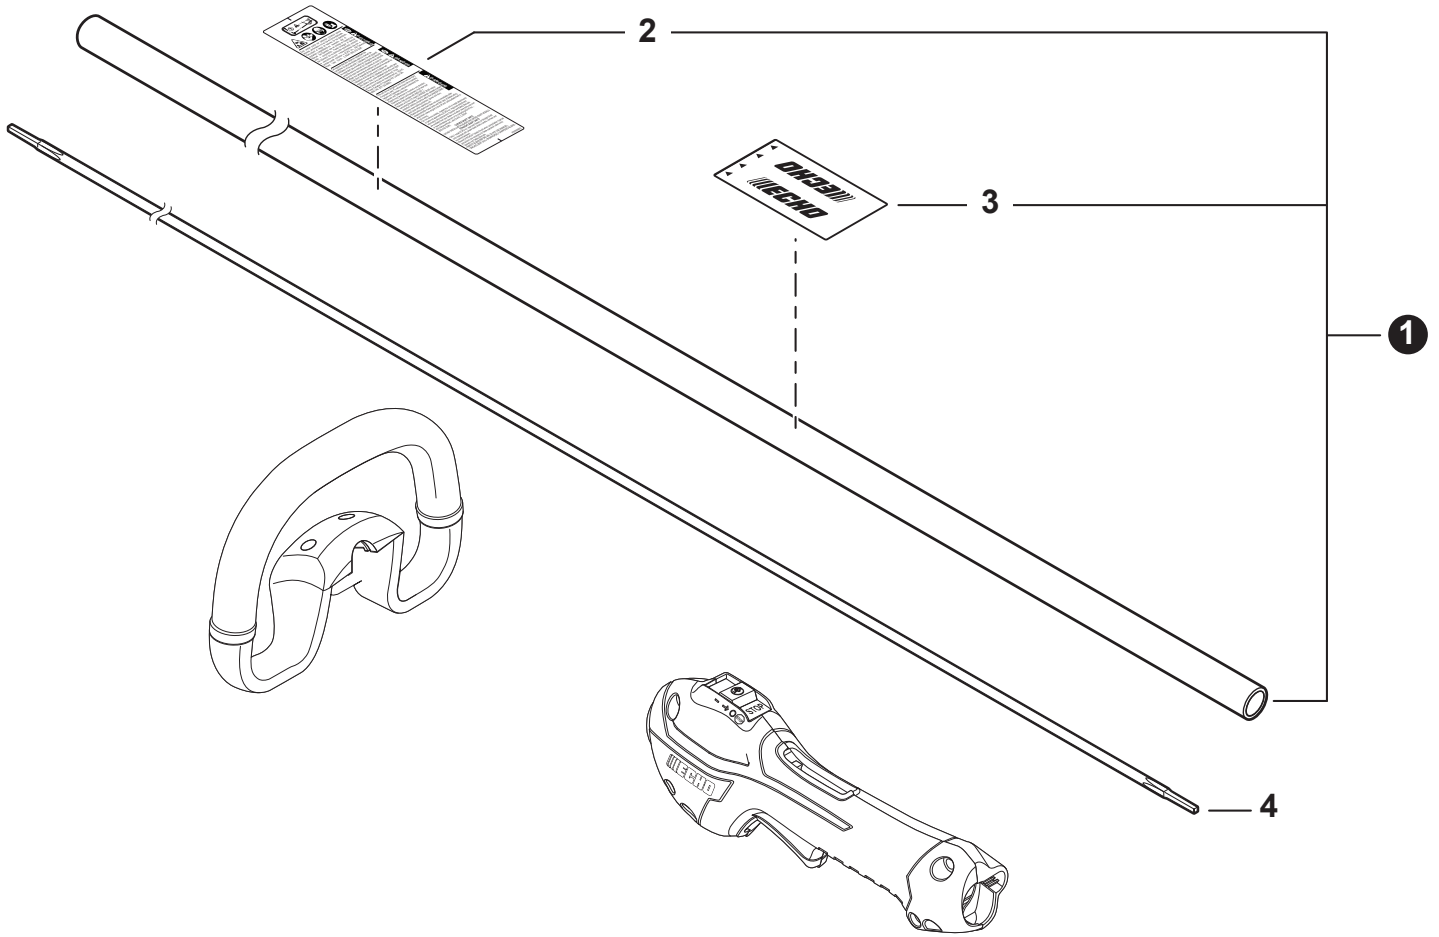

NO.	PART NUMBER	QTY.	DESCRIPTION	DESCRIPCIÓN
1	P021051551	1	MAIN PIPE ASSY	MONTAJE DE TUBO PRINCIPAL
2	X505009800	1	+LABEL - CAUTION	+ETIQUETA DE PRECAUCIÓN
3	X505001930	1	+LABEL - HANDLE LOCATION	+ETIQUETA - UBICACIÓN DEL MANGO
4	C506000470	1	DRIVESHAFT - FLEXIBLE	EJE DE MANDO - FLEXIBLE