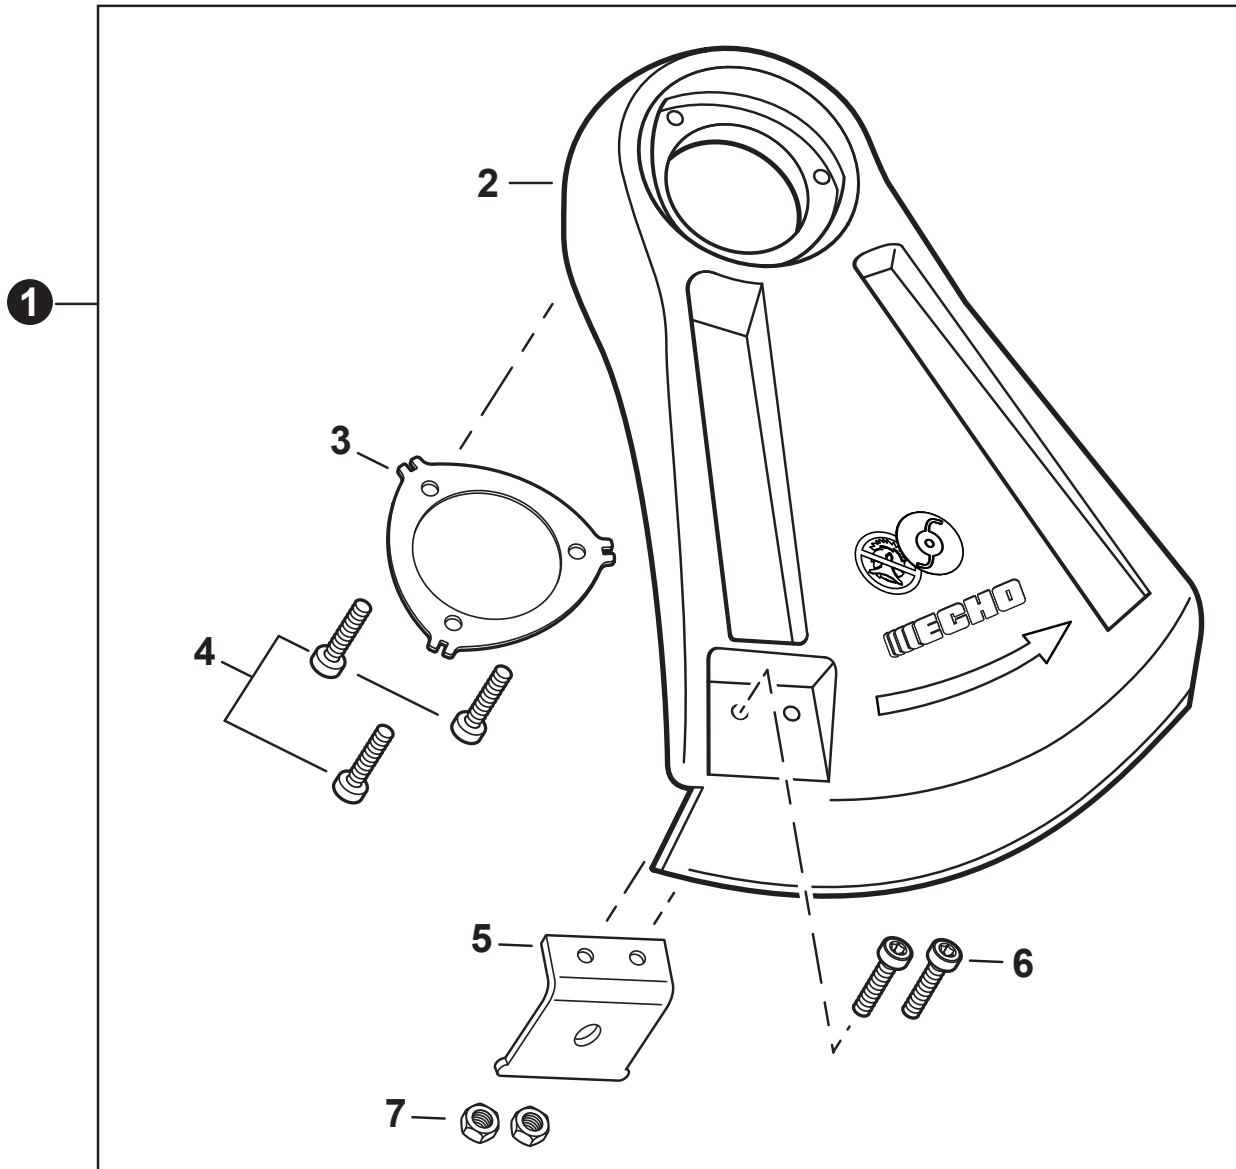

NO.	PART NUMBER	QTY.	DESCRIPTION	DESCRIPCIÓN
1	P021047400	1	SHIELD KIT, DEBRIS	JUEGO DE PROTECTOR CONTRA RESIDUOS
2	C550000032	1	+SHIELD, DEBRIS PLASTIC	+PROTECTOR CONTRA RESIDUOS NYLON
3	C552000240	1	+PLATE, SHIELD	+PLACA DE PROTECTOR
4	V805000150	3	+BOLT, TORX 5x16	+PERNO TORX 5x16
5	C554000080	1	+CUTTER, LINE	+CUCHILLA DEL HILO
6	V835000010	2	+BOLT, TORX 5x12	+PERNO TORX 5x12
7	V263000540	2	+NUT M5	+TUERCA M5