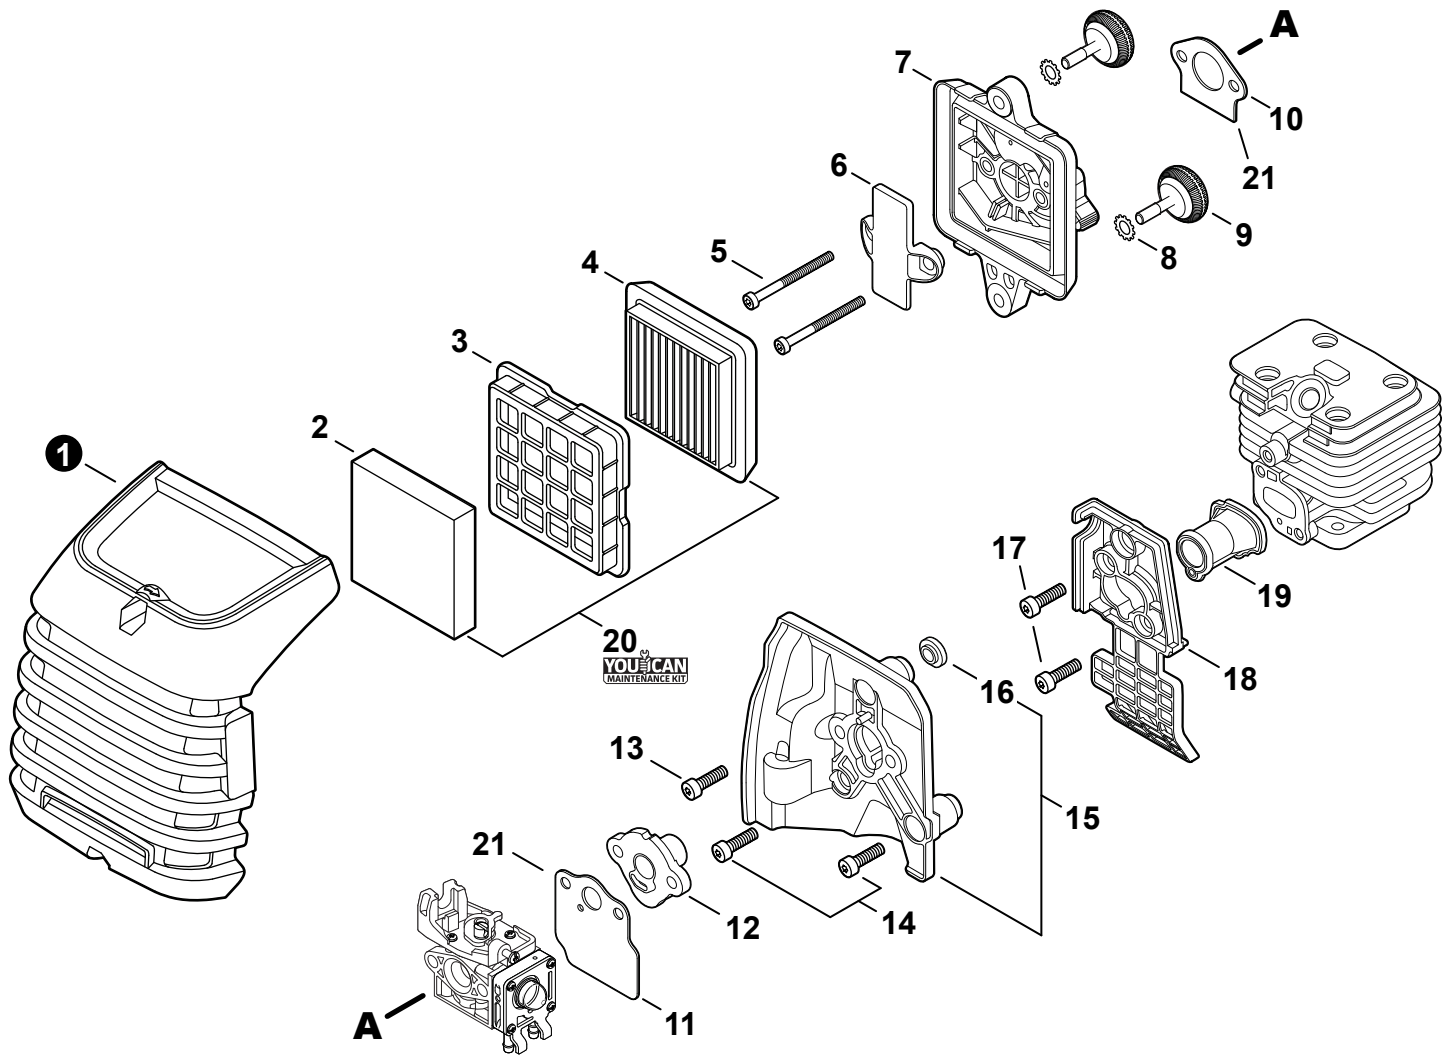

NO.	PART NUMBER	QTY.	DESCRIPTION	DESCRIPCIÓN
1	A232001890	1	COVER, AIR FILTER	CUBIERTA DEL FILTRO DE AIRE
2	A226002040	1	PRE-FILTER, FOAM	PRÉ-FILTRO DE ESPUMA
3	A227000050	1	RETAINER, PRE-FILTER	RETENEDOR, PRE-FILTRO
4	A226002030	1	FILTER, AIR	FILTRO DE AIRE
5	V805000430	2	BOLT, TORX 5x60	PERNO TORX 5x60
6	A244000370	1	PLATE, PREVENT	PLACA DE PREVENCIÓN
7	P021050880	1	CASE, AIR FILTER	CAJA DEL FILTRO DE AIRE
8	V340000210	2	WASHER, LOCK	ARANDELA DE SEGURIDAD
9	V299000640	2	THUMBSCREW	TORNILLO DE OREJETAS
10	V103001900	1	GASKET, INTAKE	EMPAQUETADURA DE ADMISIÓN
11	V103001890	1	HEAT SHIELD, INTAKE	PROTECTOR TÉRMICO DEL ADMISIÓN
12	A209001000	1	BOOT, INSULATOR PLATE	BOTA, PLACA AISLANTE
13	V855000000	1	BOLT, TORX 5x20	PERNO TORX 5x20
14	V805000150	2	BOLT, TORX 5x16	PERNO TORX 5x16
15	A209001010	1	PLATE, INSULATOR	PLACA AISLANTE
16	V353000020	1	+COLLAR 5	+COLLAR 5
17	V253001020	2	SCREW 5x16	TORNILLO 5x16
18	A206000040	1	HOLDER, BELLOWS	SOPORTE DE FUELLE
19	A202000300	1	BELLOWS, INTAKE	FUELLE DE ADMISIÓN
20	90181Y	1	TUNE-UP KIT - YOU CAN™	JUEGO DE PUESTA A PUNTO - YOU CAN™
21	P021051540	1	GASKET KIT: ENGINE, INTAKE, EXHAUST	JUEGO DE EMPAQUETADURA - MOTOR, ADMISIÓN, ESCAPE