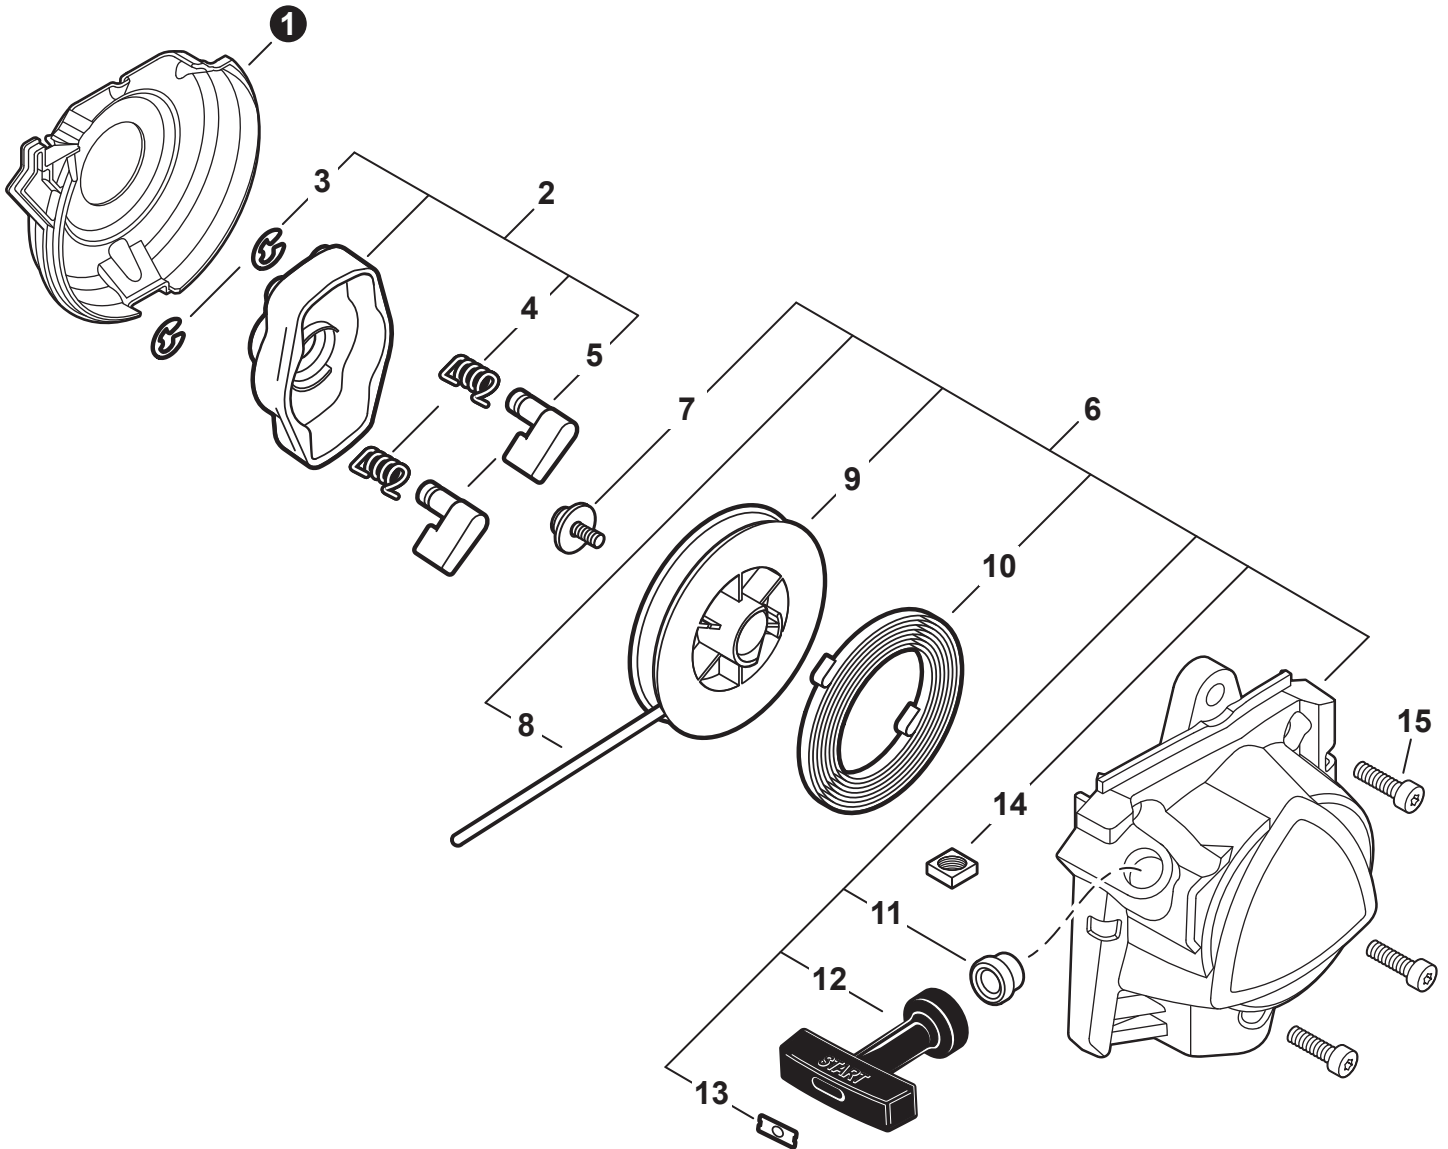

NO.	PART NUMBER	QTY.	DESCRIPTION	DESCRIPCIÓN
1	A127000470	1	COVER, DUST	CUBIERTA ANTIPOLVO
2	A052000030	1	PAWL ASSY, STARTER	MONTAJE DE TRINQUETE
3	P022002100	2	+E-RING 4	+RETENEDOR TIPO "E" 4
4	17723440630	2	+SPRING, RETURN	+RESORTE DE RETORNO
5	A514000120	2	+PAWL, STARTER	+TRINQUETE
6	A051003210	1	STARTER ASSY, RECOIL	MONTAJE DE ARRANCADOR AUTORRETRÁCTIL
7	17723644330	1	+SCREW	+TORNILLO
8	P022043690	1	+ROPE, STARTER	+CUERDA DEL ARRANCADOR
9	17721540630	1	+REEL, ROPE	+CARRETE DE CUERDA
10	17722040630	1	+SPRING, RECOIL	+RESORTE RECULAR
11	17722742030	1	+GUIDE, ROPE	+GUÍA DE CUERDA
12	17722827030	1	+GRIP, STARTER	+AGARRE DEL ARRANCADOR
13	P022037670	1	+RETAINER, ROPE	+RETENEDOR DE CUERDA
14	90056500005	2	+NUT M5	+TUERCA M5
15	V835000010	3	BOLT, TORX 5x12	PERNO TORX 5x12