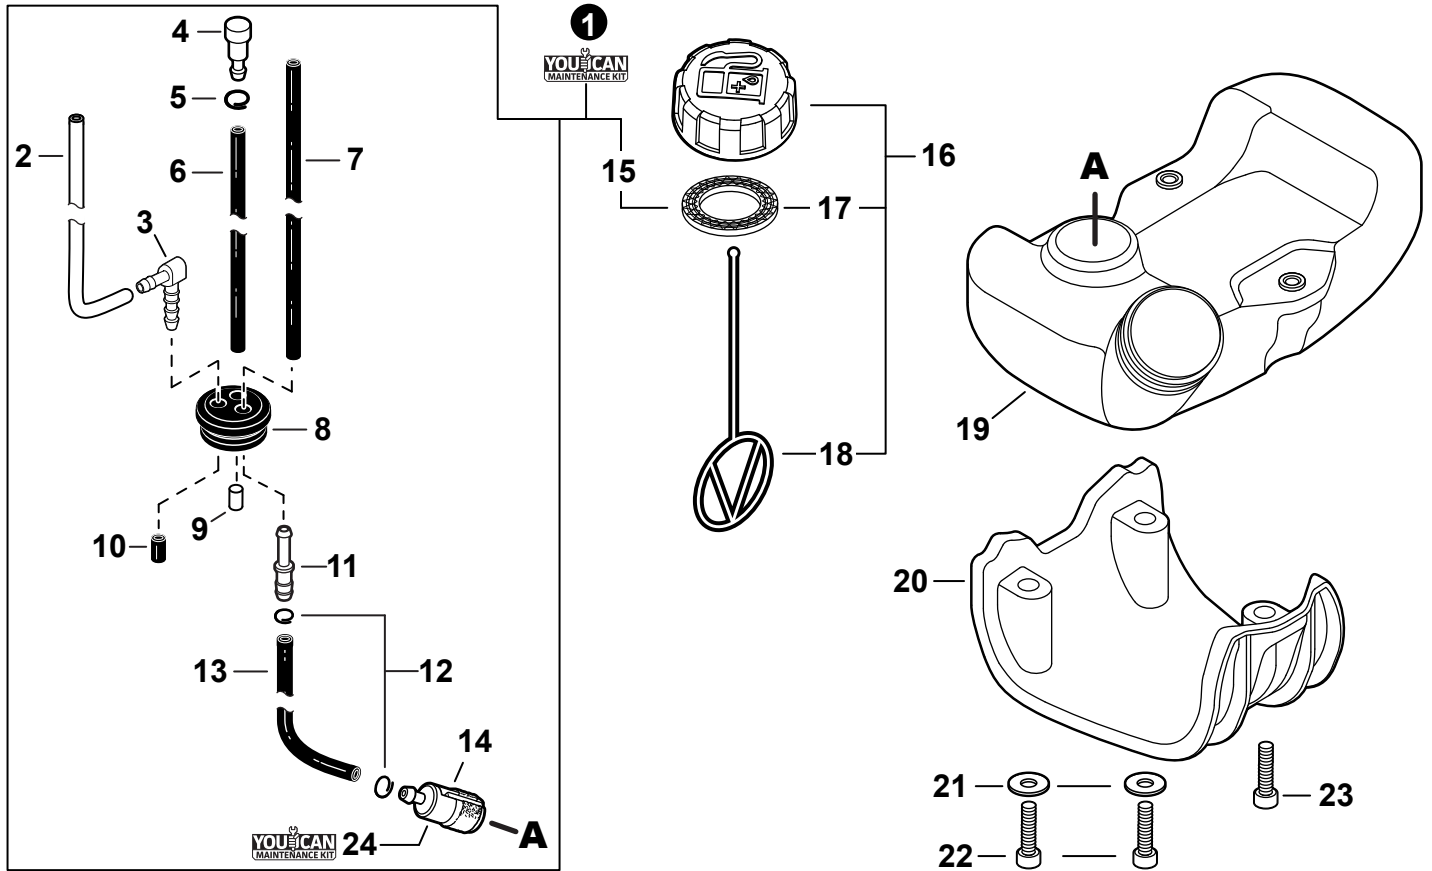

NO.	PART NUMBER	QTY.	DESCRIPTION	DESCRIPCIÓN
1	90182Y	1	FUEL SYSTEM KIT - YOUCAN™	KIT DEL SISTEMA DE COMBUSTIBLE - YOUCAN™
2	13201256030	1	+PIPE, FUEL 3x6x80 YELLOW	+TUBO DE COMBUSTIBLE 3x6x80 AMARILLO
3	V186000500	1	+CONNECTOR, PIPE	+CONECTOR DE TUBO
4	A356000031	1	+VENT ASSY	+VÁLVULA DE RESPIRADERO
5	V490001230	1	+CLIP 6.5 MM	+SUJETADOR 6.5 MM
6	13201006530	1	+PIPE, FUEL 3x6x85 BLACK	+TUBO DE COMBUSTIBLE 3x6x85 NEGRO
7	V471005650	1	+PIPE, FUEL 3x5.5x83 BLACK	+TUBO DE COMBUSTIBLE 3x5.5x83 NEGRO
8	13211555930	1	+GROMMET, FUEL	+OJAL DE COMBUSTIBLE
9	13131435430	1	+FILTER, VENT	+FILTRO DE RESPIRADERO
10	V471005440	1	+PIPE, FUEL 3x7x10 BLACK	+TUBO DE COMBUSTIBLE 3x7x10 NEGRO
11	V186000520	1	+CONNECTOR, PIPE 5x3.5	+CONECTOR DE TUBO 5x3.5
12	V490001240	2	+CLIP 6	+SUJETADOR 6
13	V471003651	1	+PIPE, FUEL - 3x5x125 - BLACK	+TUBO DE COMBUSTIBLE 3x5x125 NEGRO
14	A369000470	1	+FILTER, FUEL	+FILTRO DE COMBUSTIBLE
15	V107000210	1	+GASKET, FUEL CAP	+EMPAQUETADURA DE TAPA DE COMBUSTIBLE
16	P021053030	1	CAP ASSY, FUEL	MONTAJE DE TAPA DE COMBUSTIBLE
17	V107000210	1	+GASKET, FUEL CAP	+EMPAQUETADURA DE TAPA DE COMBUSTIBLE
18	A365000060	1	+CONNECTOR, CAP L= 123	+CONECTOR DE TAPA L= 123
19	A350002341	1	TANK, FUEL	TANQUE DE COMBUSTIBLE
20	A175000040	1	GUARD, FUEL TANK	PROTECTOR, TANQUE DE COMBUSTIBLE
21	90060200005	2	WASHER 5.3x10x1	ARANDELA 5.3x10x1
22	V805000170	2	BOLT, TORX 5x25	PERNO TORX 5x25
23	V805000160	1	BOLT, TORX 5x20	PERNO TORX 5x20
24	90181Y	1	TUNE-UP KIT - YOUCAN™	JUEGO DE PUESTA A PUNTO - YOUCAN™