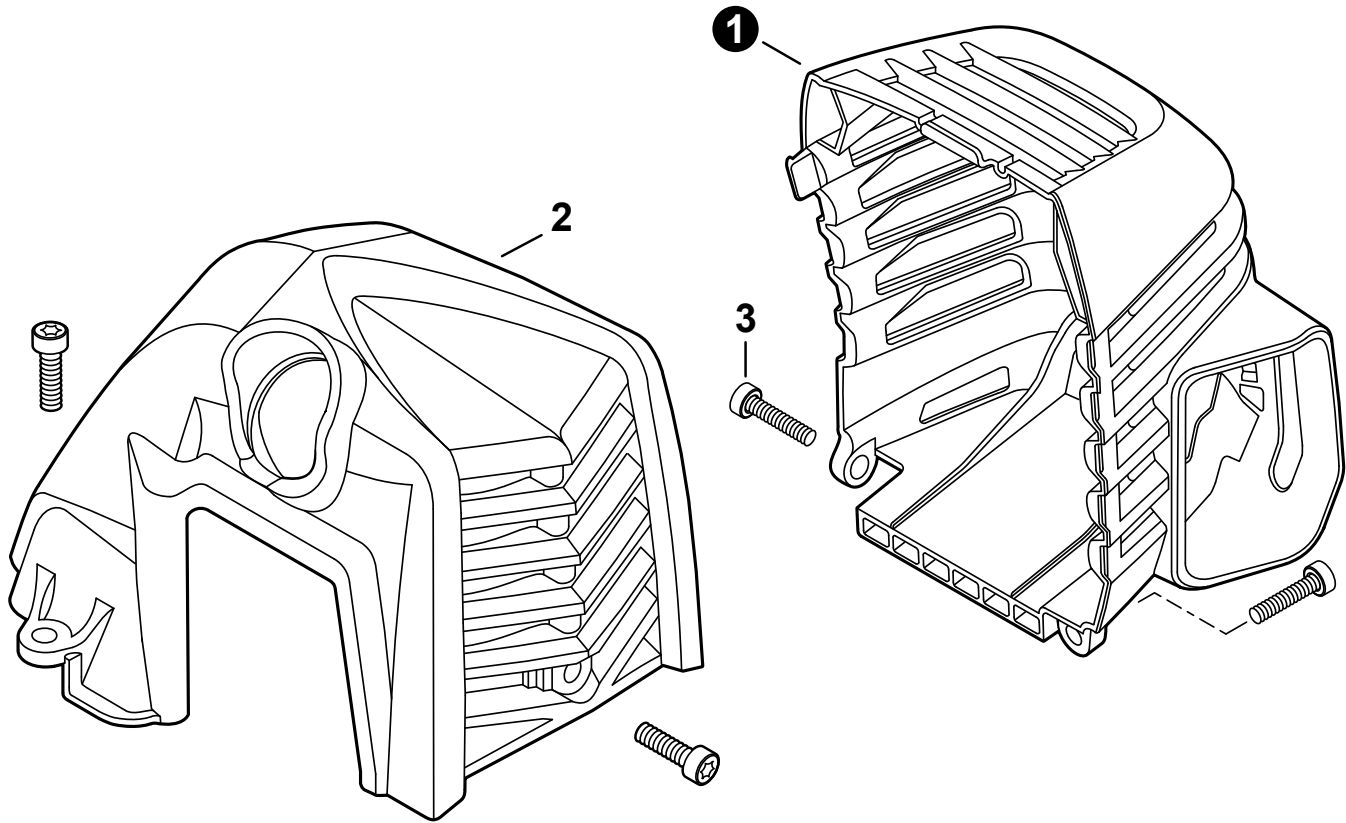

NO.	PART NUMBER	QTY.	DESCRIPTION	DESCRIPCIÓN
1	A320001200	1	COVER, MUFFLER	CUBIERTA DEL SILENCIADOR
2	A160003280	1	COVER, ENGINE	CUBIERTA DE MOTOR
3	V835000010	4	BOLT, TORX 5x12	PERNO TORX 5x12