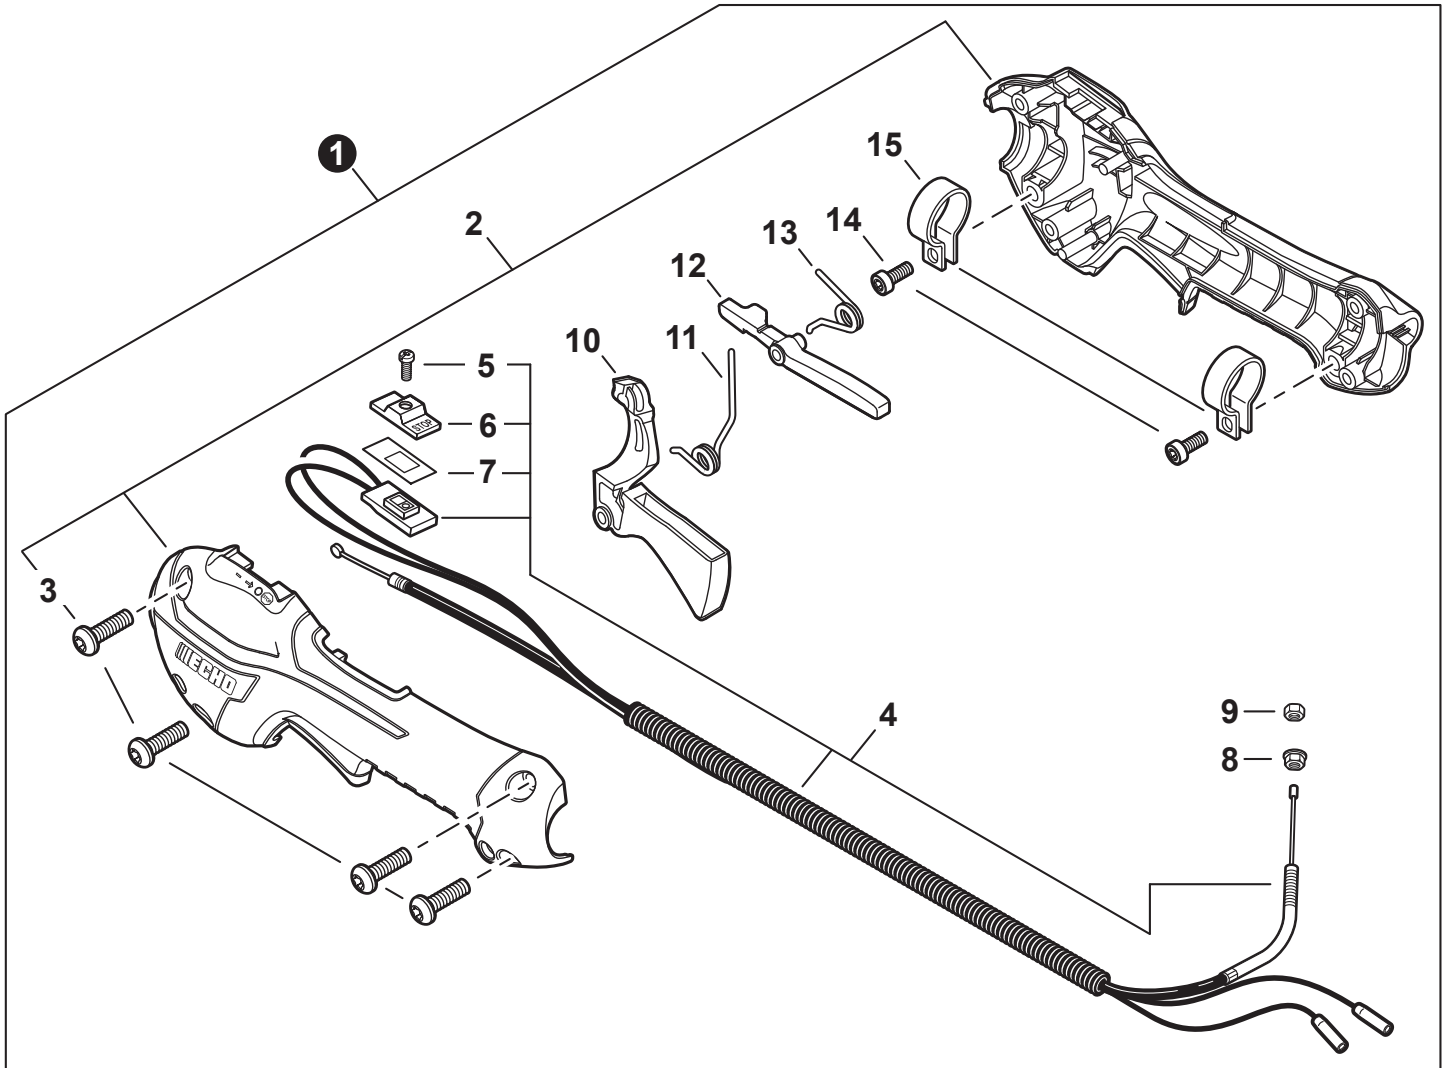

NO.	PART NUMBER	QTY.	DESCRIPTION	DESCRIPCIÓN
1	P021052270	1	CONTROL HANDLE ASSY	MONTAJE DE MANGO DE CONTROL
2	P021044371	1	+CONTROL HANDLE KIT	+JUEGO DE MANGO DE CONTROL
3	V805000000	4	++BOLT, TORX 5x16	++PERNO TORX 5x16
4	P100002240	1	+CABLE ASSY, CONTROL	+MONTAJE DE CABLE PARA CONTROL
5	9154503010	1	++SCREW 3x10	++TORNILLO 3x10
6	A444000020	1	++KNOB, SWITCH - ORANGE	++BOTÓN DE INTERRUPTOR - NARANJA
7	V541000600	1	++SEAL, SWITCH	++SELLO DE INTERRUPTOR
8	90051800006	1	+NUT, FLANGE M6	+TUERCA-BRIDA M6
9	90050200006	1	+NUT M6	+TUERCA M6
10	C453000482	1	+TRIGGER, THROTTLE	+GATILLO DEL ACELERADOR
11	V452001520	1	+SPRING, TORSION	+RESORTE DE TORSIÓN
12	C460000441	1	+LEVER, THROTTLE LOCKOUT	+PALANCA SEGURO DEL ACELERADOR
13	V452001510	1	+SPRING, TORSION	+RESORTE DE TORSIÓN
14	V805000150	2	+BOLT, TORX 5x16	+PERNO TORX 5x16
15	V495003020	2	+CLAMP	+ABRAZADERA