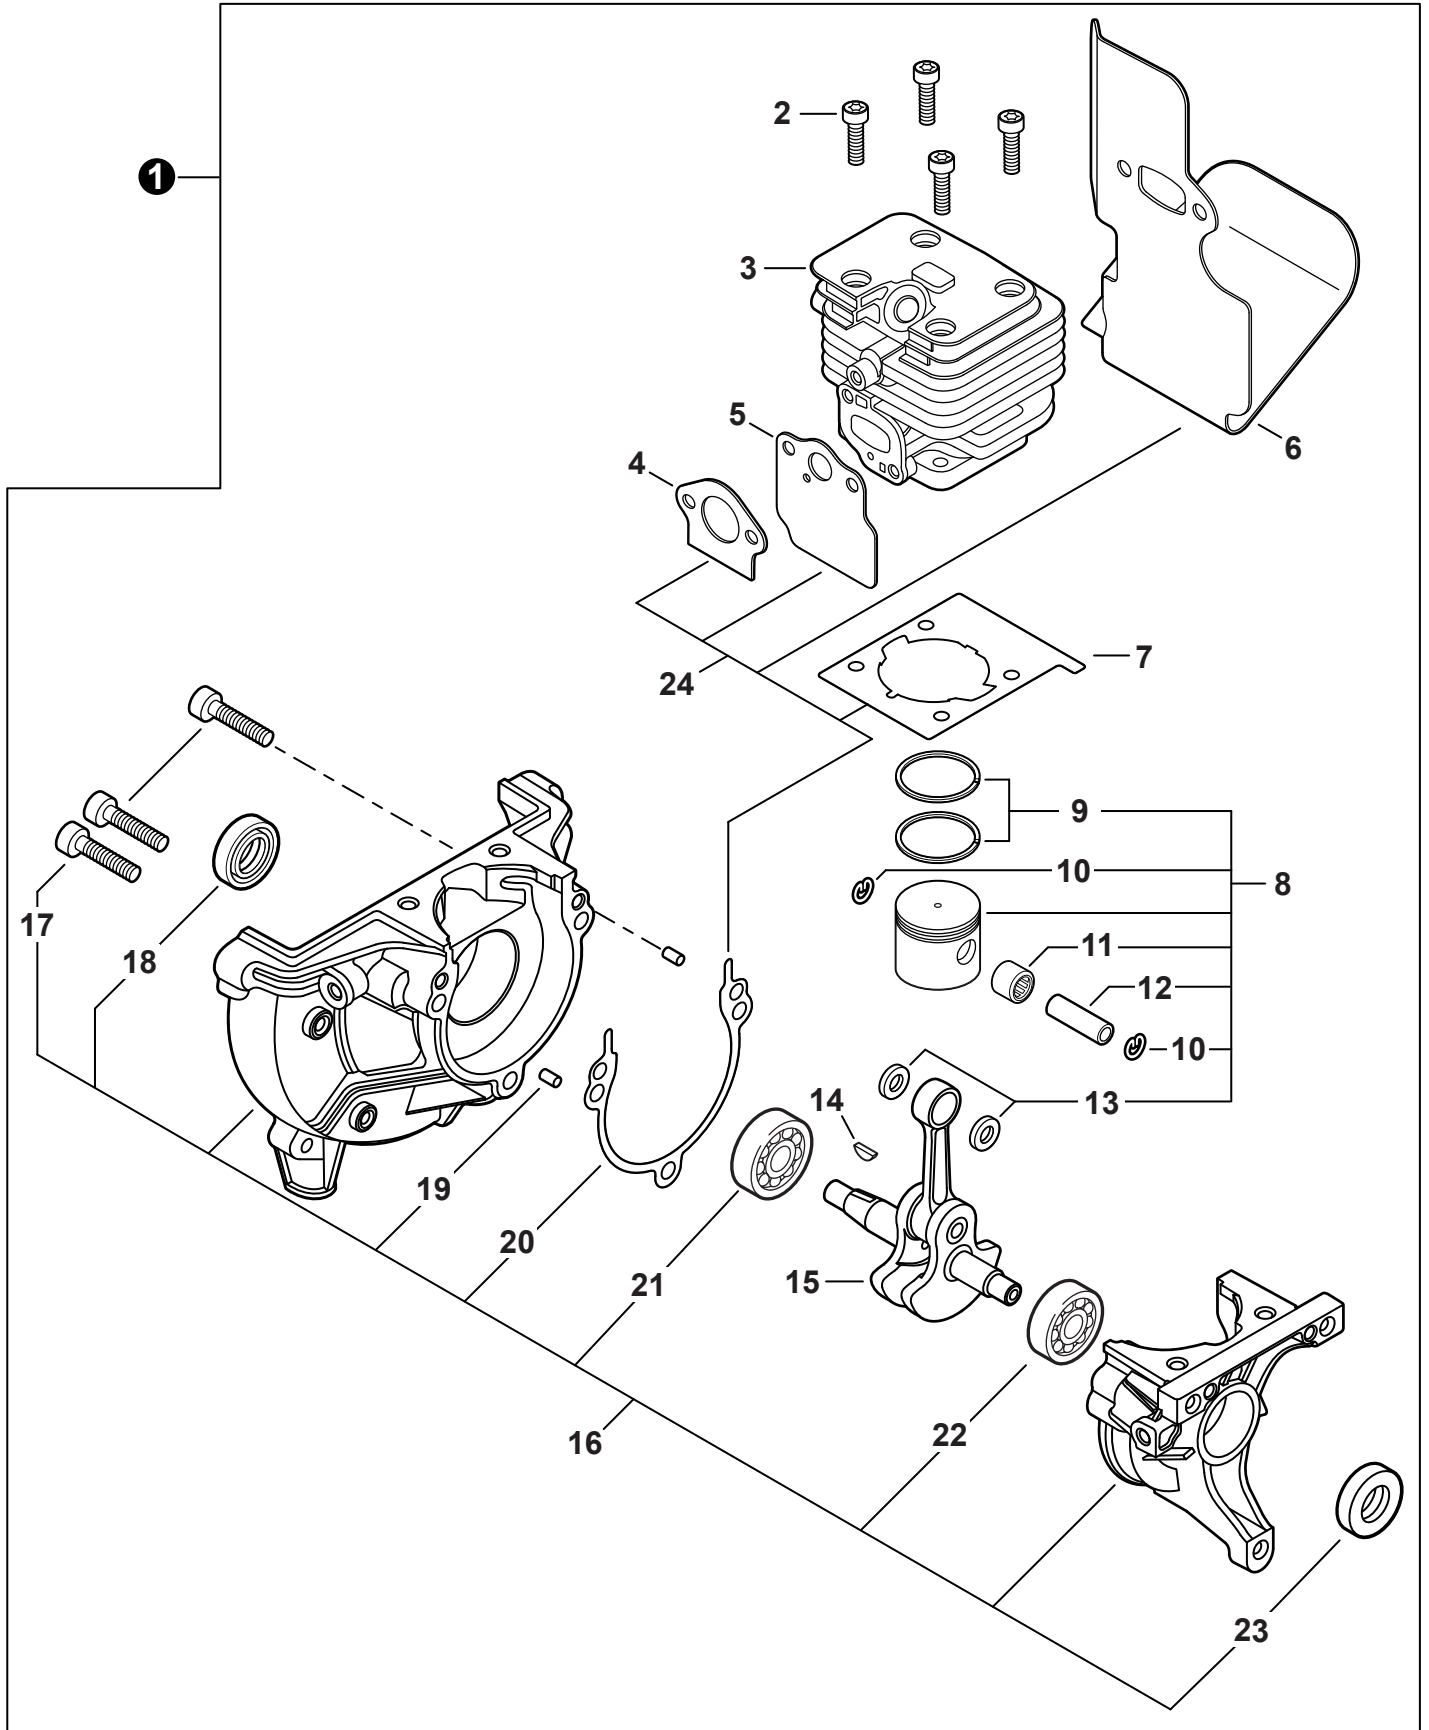

PARTS CATALOG LISTA DE PIEZAS

SRM-2620 Trimmer

SRM-2620 Podadora

25.4 cc

SERIAL NUMBER
NÚMERO DE SERIE

T94215001001 - T94215999999

ECHO, INCORPORATED

400 Oakwood Road, Lake Zurich, Illinois 60047

NO.	PART NUMBER	QTY.	DESCRIPTION	DESCRIPCIÓN
1	A320001200	1	COVER, MUFFLER	CUBIERTA DEL SILENCIADOR
2	A160003280	1	COVER, ENGINE	CUBIERTA DE MOTOR
3	V835000010	4	BOLT, TORX 5x12	PERNO TORX 5x12

NO.	PART NUMBER	QTY.	DESCRIPTION	DESCRIPCIÓN
1	SB1118	1	SHORT BLOCK	BLOQUE CORTO
2	V805000210	4	+BOLT, TORX 5x20	+PERNO TORX 5x20
3	A130002330	1	+CYLINDER	+CILINDRO
4	V103001900	1	+GASKET, INTAKE	+EMPAQUETADURA DE ADMISIÓN
5	V103001890	1	+HEAT SHIELD, INTAKE	+PROTECTOR TÉRMICO DEL ADMISIÓN
6	V104002310	1	+HEAT SHIELD, EXHAUST	+PROTECTOR TÉRMICO DEL ESCAPE
7	V100000840	1	+GASKET, CYLINDER	+EMPAQUETADURA DE CILINDRO
8	P021050840	1	+PISTON KIT	+JUEGO DE PISTÓN
9	A101000010	2	++RING, PISTON	++ANILLO DEL PISTÓN
10	10001503931	2	++RING, SNAP	++ANILLO RETENEDOR
11	V554000020	1	++BEARING, NEEDLE 9	++COJINETE DE AGUJAS 9
12	10001335430	1	++PIN, PISTON	++PASADOR DEL PISTÓN
13	10001453630	2	++WASHER, THRUST	++ARANDELA DE EMPUJE
14	10014212330	1	+KEY, WOODRUFF	+CHAVETA WOODRUFF
15	A011001460	1	+CRANKSHAFT ASSY	+MONTAJE DE CIGÜEÑAL
16	P021050850	1	+CRANKCASE KIT	+JUEGO DE CÁRTER
17	V805000220	3	++BOLT, TORX 5x25	++PERNO TORX 5x25
18	10021242031	1	++SEAL, OIL 12	++SELLO DE ACEITE 12
19	90033040080	2	++PIN, LOCATING 4x8	++PASADOR DE POSICIONAMIENTO 4x8
20	V102000300	1	++GASKET, CRANKCASE	++EMPAQUETADURA DE CÁRTER
21	90080036001	1	++BEARING, BALL 6001	++COJINETE DE BOLAS 6001
22	90081036000	1	++BEARING, BALL	++COJINETE DE BOLAS
23	V503000040	1	++SEAL, OIL 10	++SELLO DE ACEITE 10
24	P021051540	1	GASKET KIT: ENGINE, INTAKE, EXHAUST	JUEGO DE EMPAQUETADURA - MOTOR, ADMISIÓN, ESCAPE