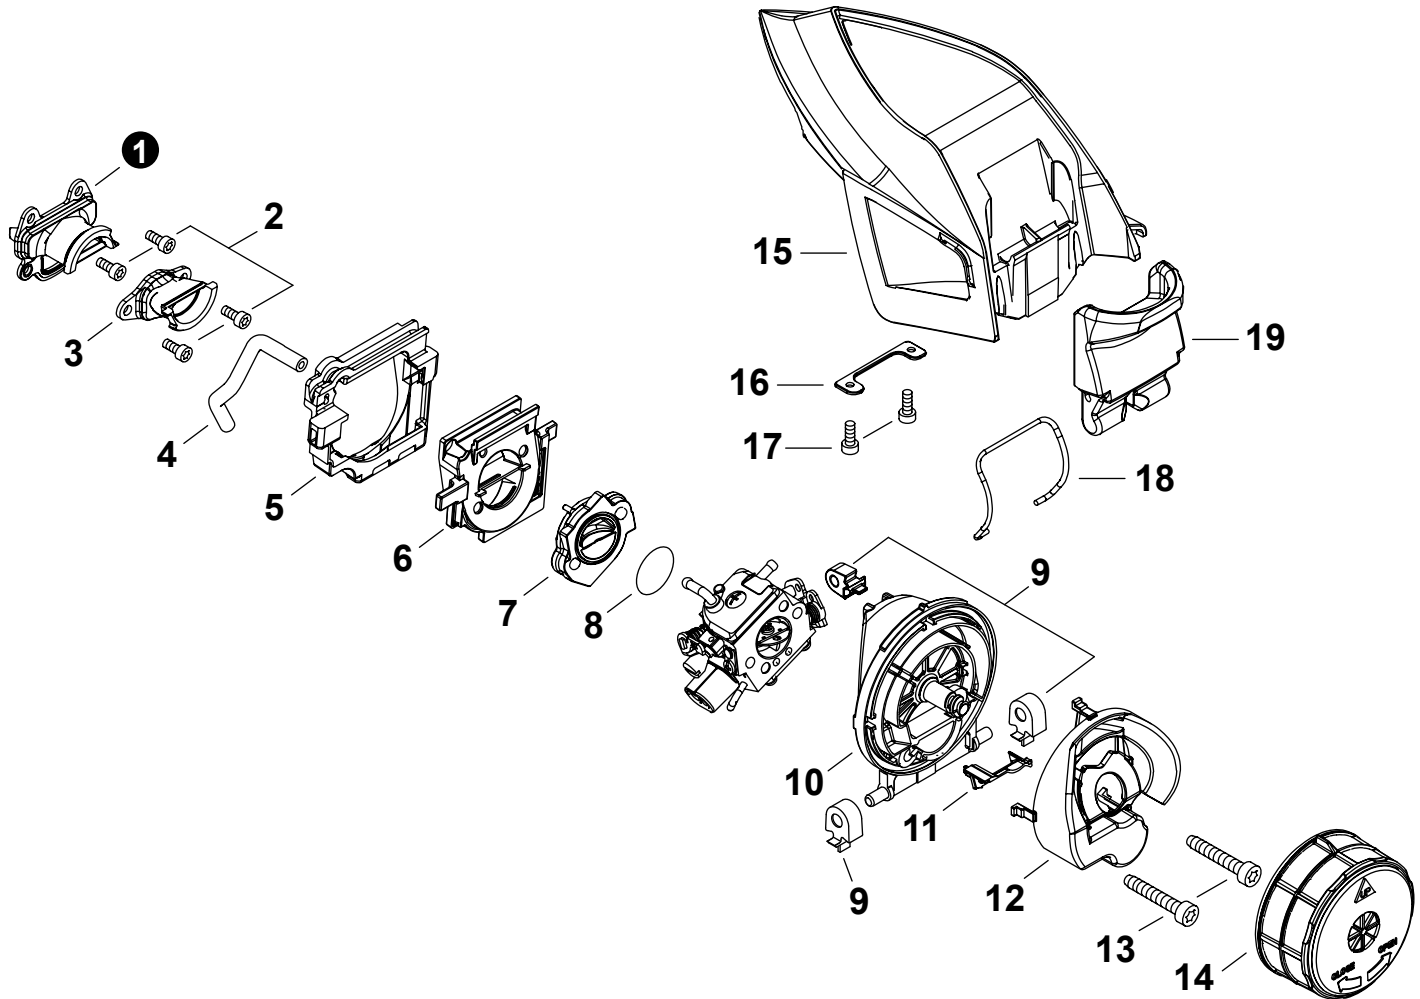

NO.	PART NUMBER	QTY.	DESCRIPCIÓN	DESCRIPTION
1	A202000310	1	FUELLE DE ADMISIÓN	BELLOWS, INTAKE
2	V804000050	4	PERNO TORX 4x12	BOLT, TORX 4x12
3	A202000320	1	FUELLE DE ADMISIÓN	BELLOWS, INTAKE
4	V471000761	1	TUBO 3x6x90 MM	PIPE 3x6x90 MM
5	V420005250	1	AMORTIGUADOR	CUSHION
6	A200001150	1	AISLADOR DE ADMISIÓN	INSULATOR, INTAKE
7	A200001160	1	AISLADOR DE ADMISIÓN	INSULATOR, INTAKE
8	90072400022	1	JUNTA TÓRICA	O-RING
9	V420005260	3	AMORTIGUADOR	CUSHION
10	A225000730	1	CAJA DEL FILTRO DE AIRE	CASE, AIR FILTER
11	A161000360	1	DUCTO DE AIRE	DUCT, AIR
12	A161000350	1	DUCTO DE AIRE	DUCT, AIR
13	V805000040	2	PERNO TORX 5x55	BOLT, TORX 5x55
14	A226002150	1	FILTRO DE AIRE	FILTER, AIR
15	A232001940	1	CUBIERTA DEL FILTRO DE AIRE	COVER, AIR FILTER
16	V453000260	1	RESORTE PLANA	SPRING, FLAT
17	V804000000	2	PERNO TORX 4x12	BOLT, TORX 4x12
18	V582000280	1	RETENEDOR	RETAINER
19	A235000440	1	PESTILLO DE CUBIERTA	LATCH, COVER