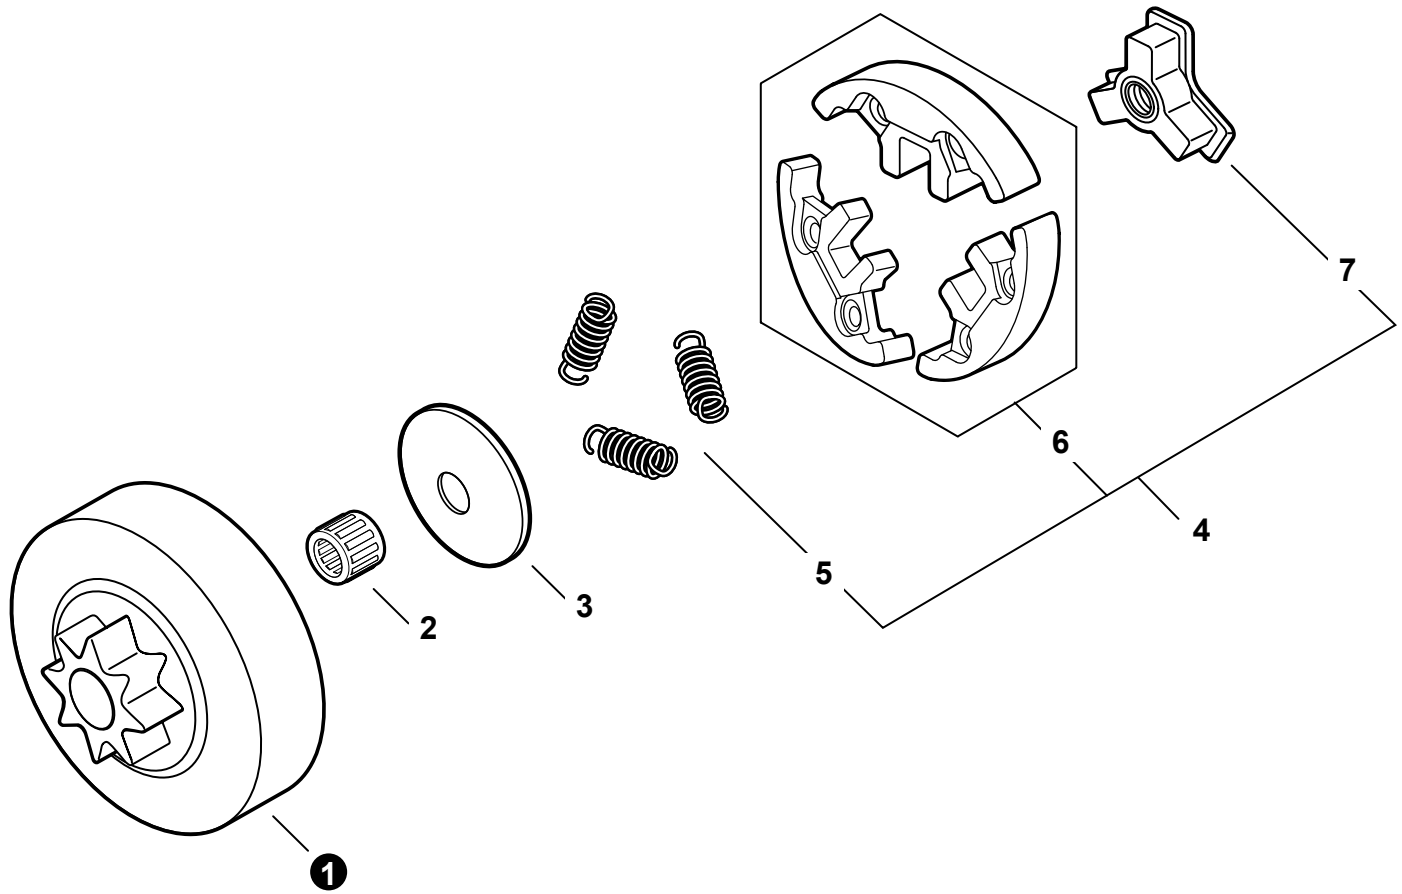

NO.	PART NUMBER	QTY.	DESCRIPCIÓN	DESCRIPTION
1	A556000481	1	TAMBOR DE EMBRAGUE	DRUM, CLUTCH
2	V555000170	1	COJINETE DE AGUJAS 10	BEARING, NEEDLE 10
3	17501939430	1	PLACA DE EMBRAGUE	PLATE, CLUTCH
4	A056000840	1	MONTAJE DE EMBRAGUE	CLUTCH ASSY
5	V451000500	3	+RESORTE DE TENSIÓN	+SPRING, TENSION
6	P021007051	1	+JUEGO DE ZAPATA DE EMBRAGUE (CANTIDAD 3)	+CLUTCH SHOE SET (3PCS)
7	A552000470	1	+CUBO DEL EMBRAGUE	+HUB, CLUTCH