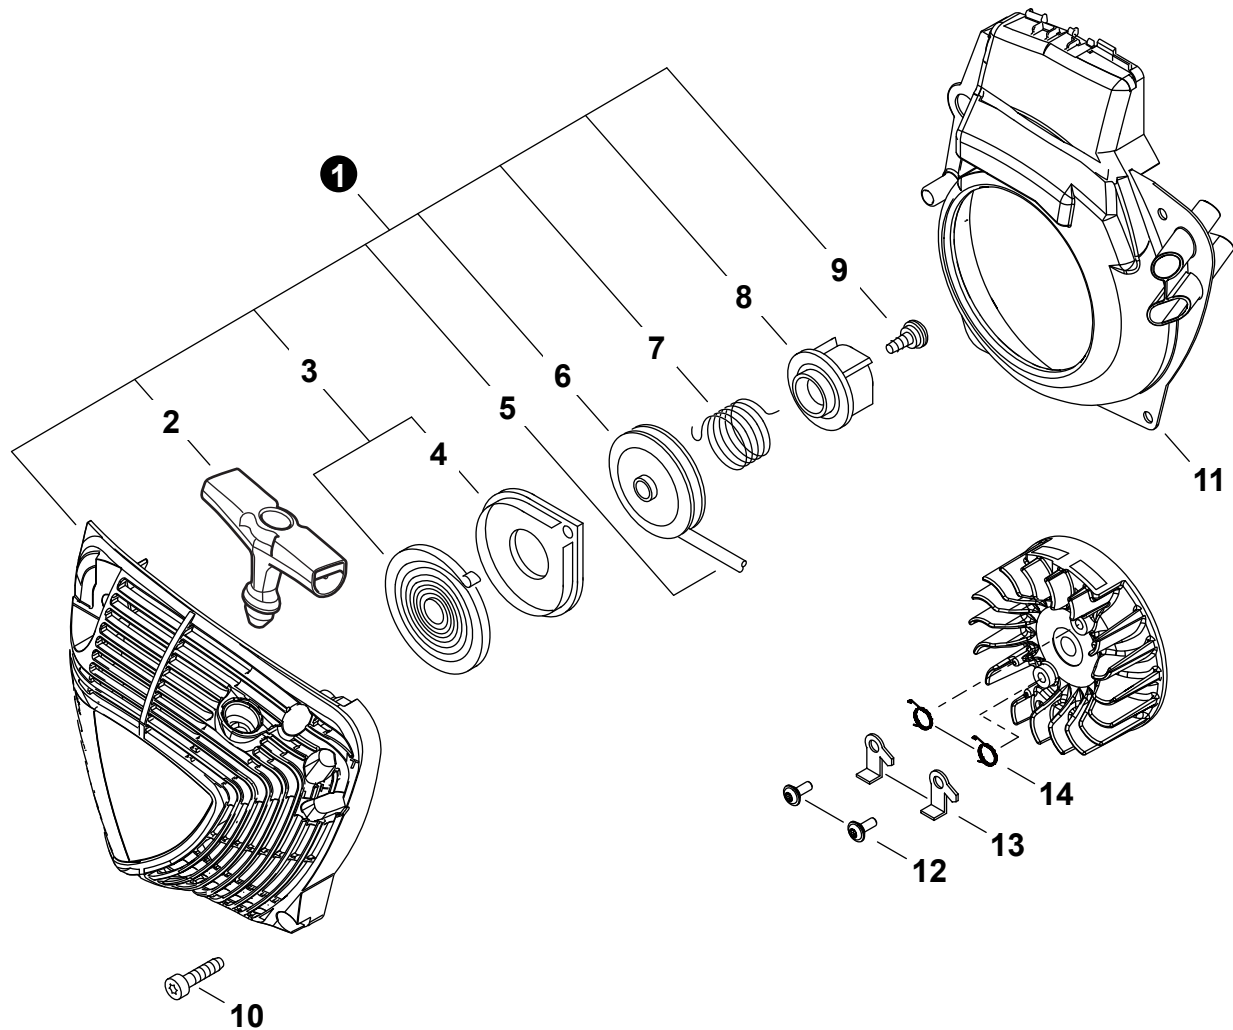

NO.	PART NUMBER	QTY.	DESCRIPCIÓN	DESCRIPTION
1	A051003300	1	ARRANCADOR AUTORRETRÁCTIL	STARTER, RECOIL
2	A511000300	1	+AGARRE DEL ARRANCADOR	+GRIP, STARTER
3	P022001330	1	+MONTAJE DE RESORTE RECULAR	+SPRING KIT, RECOIL
4	P022033280	1	++CARCASA DE RESORTE	++SPRING CASE
5	P022050440	1	+CUERDA DEL ARRANCADOR	+ROPE, STARTER
6	P022050410	1	+CARRETE DE CUERDA	+REEL, ROPE
7	P022050420	1	+RESORTE DE TORSIÓN	+SPRING, TORSION
8	P022050430	1	+RECEPTOR DE TRINQUETE	+PAWL CATCHER
9	V253000310	1	+TORNILLO 5	+SCREW 5
10	V805000010	3	PERNO TORX 5x20	BOLT, TORX 5x20
11	A172003291	1	CUBIERTA DE VENTILADOR	COVER, FAN
12	V203002250	2	PERNO 5x11	BOLT 5x11
13	A514000050	2	TRINQUETE	PAWL
14	17723435430	2	RESORTE DE TORSIÓN	SPRING, TORSION