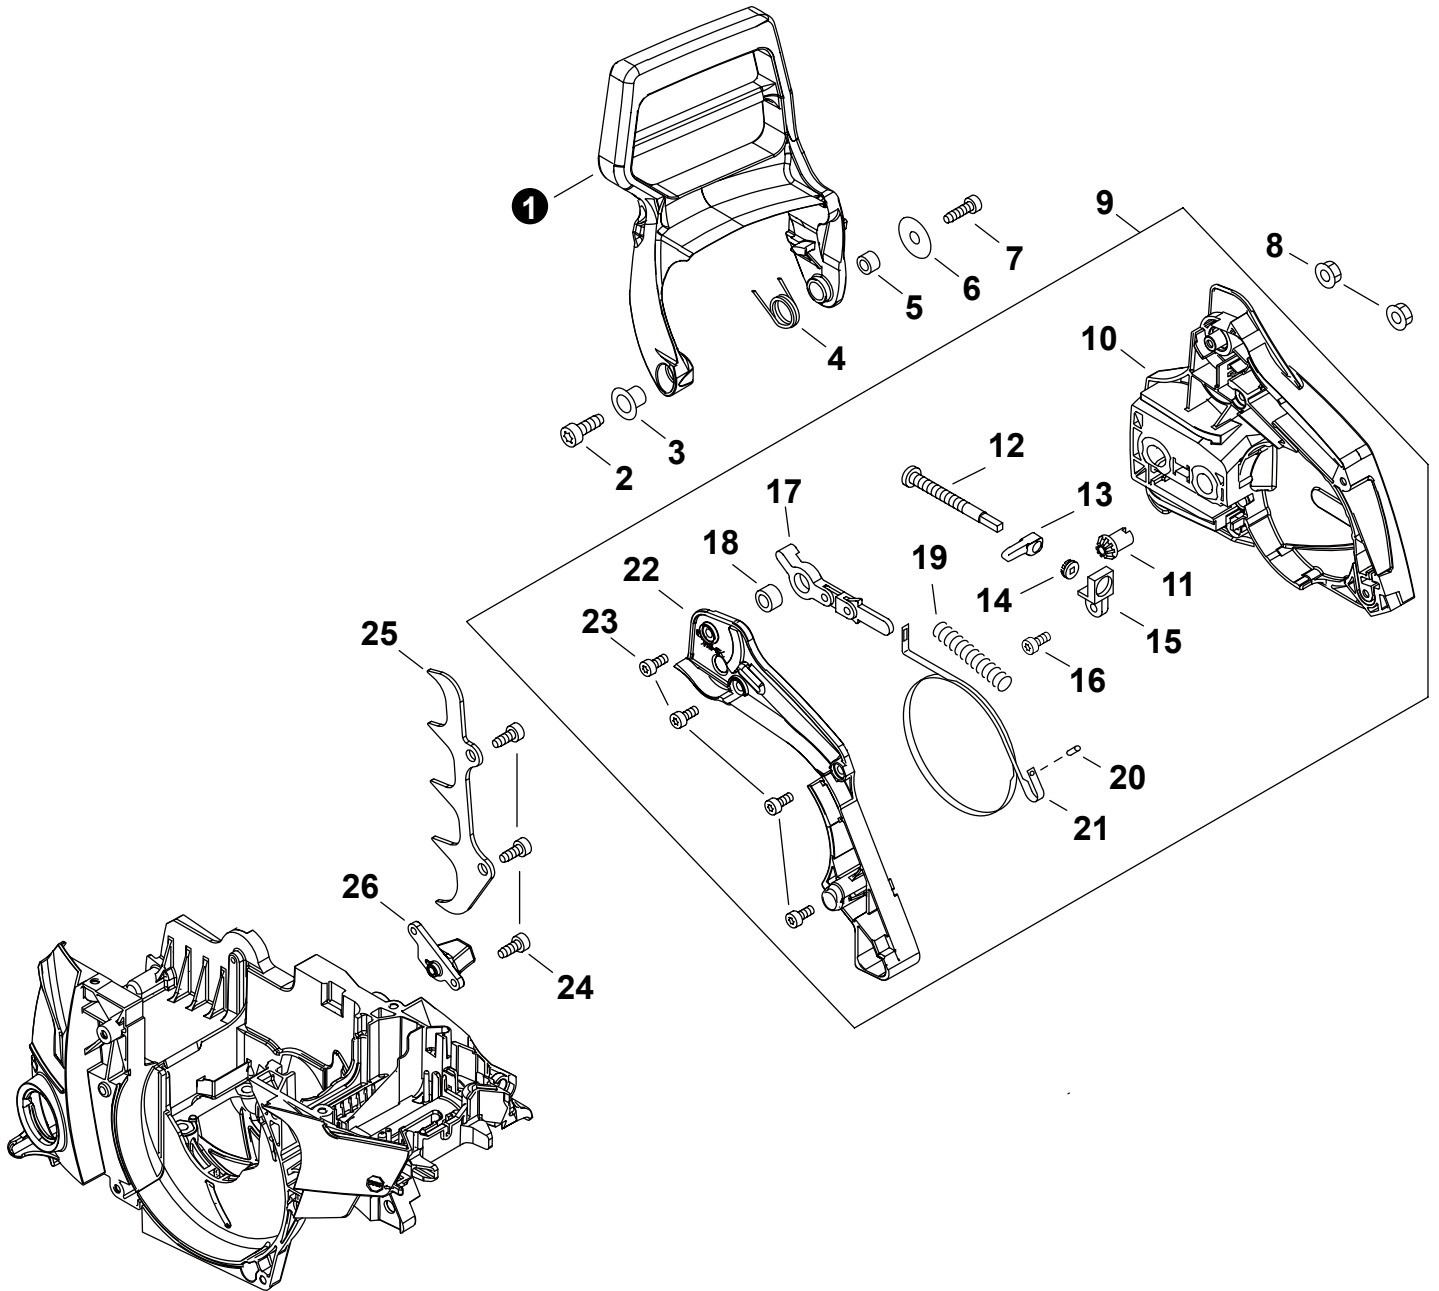

NO.	PART NUMBER	QTY.	DESCRIPCIÓN	DESCRIPTION
1	C320000531	1	PALANCA DE FRENO	LEVER, BRAKE
2	V805000010	1	PERNO TORX 5x20	BOLT, TORX 5x20
3	V356000430	1	COLLAR 10	COLLAR 10
4	V452001281	1	RESORTE DE TORSIÓN	SPRING, TORSION
5	43311635430	1	ESPACIADOR 8x12x9	SPACER 8x12x9
6	17721403930	1	ARANDELA 4.2x16.5x1	WASHER 4.2x16.5x1
7	V804000010	1	PERNO TORX 4x16	BOLT, TORX 4x16
8	V265000200	2	TUERCA-BRIDA M8x1.25	NUT, FLANGE M8x1.25
9	P100004653	1	MONTAJE DE FRENO DE CADENA	BRAKE ASSY, CHAIN
10	C300001162	1	+CUBIERTA DEL PIÑÓN	+GUARD, SPROCKET
11	V651001040	1	+ENGRANAJE CÓNICO	+GEAR, BEVEL
12	V203000110	1	+TORNILLO DEL TENSOR DE CADENA	+SCREW, CHAIN TENSION
13	C309000160	1	+TENSOR DE CADENA	+TENSIONER, CHAIN
14	V651001050	1	+ENGRANAJE CÓNICO	+GEAR, BEVEL
15	V355000140	1	+COLLAR 8	+COLLAR 8
16	V804000010	1	+PERNO TORX 4x16	+BOLT, TORX 4x16
17	C334000100	1	+CONECTOR DE FRENO	+CONNECTOR, BRAKE
18	43311635430	1	+ESPACIADOR 8x12x9	+SPACER 8x12x9
19	V450000070	1	+RESORTE DE COMPRESIÓN	+SPRING, COMPRESSION
20	90033030120	1	+PASADOR 3x12	+PIN 3x12
21	C328000110	1	+BANDA DE FRENO	+BAND, BRAKE
22	C345000651	1	+CUBIERTA DE FRENO	+COVER, BRAKE
23	V804000010	4	+PERNO TORX 4x16	+BOLT, TORX 4x16
24	V805000010	3	PERNO TORX 5x20	BOLT, TORX 5x20
25	C304000320	1	PARAGOLPES CON PÚAS	SPIKE, BUMPER
26	C310000150	1	CAPTOR DE CADENA	CATCHER, CHAIN