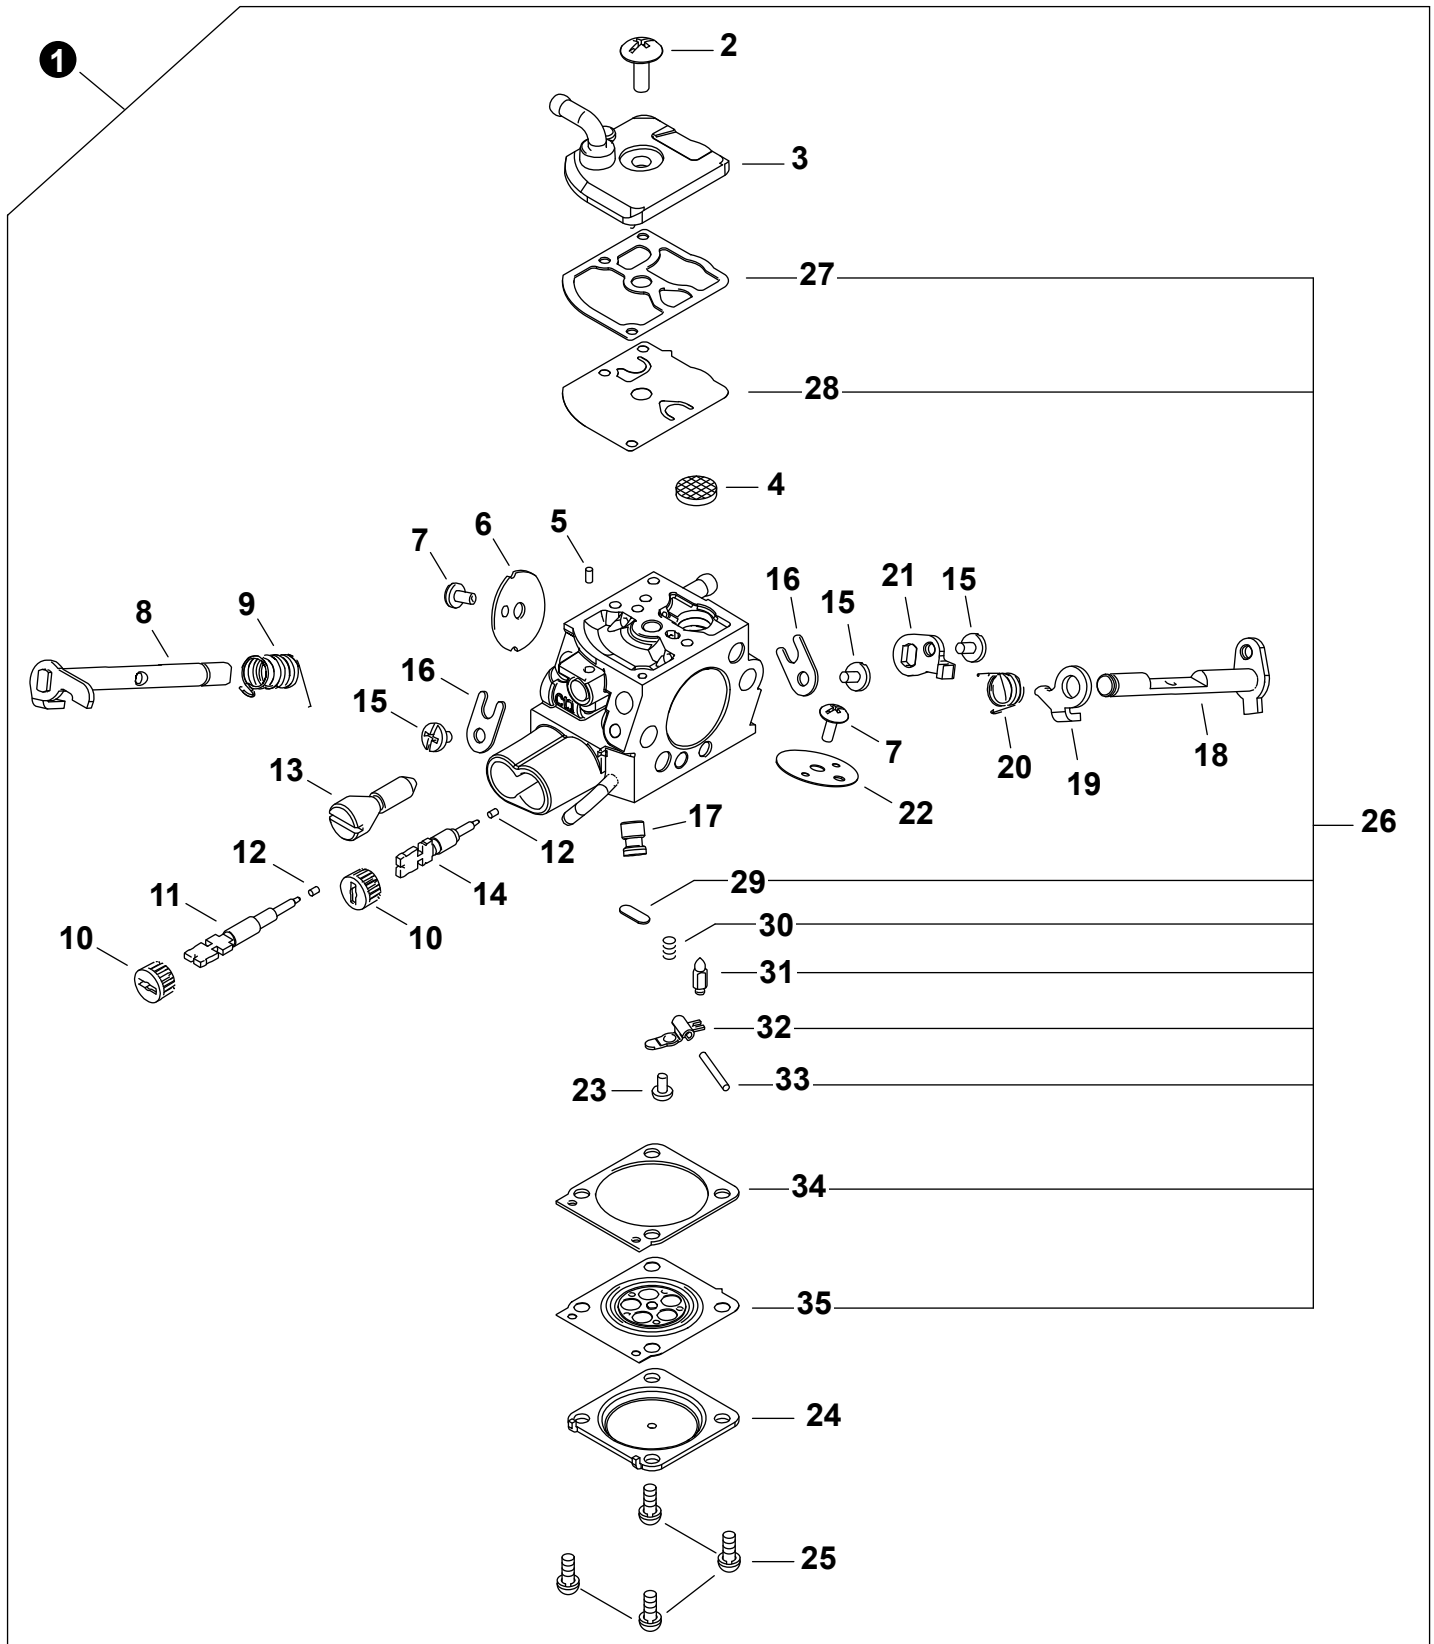

NO.	PART NUMBER	QTY.	DESCRIPCIÓN	DESCRIPTION
1	A021004681	1	CARBURADOR - Z011/72C	CARBURETOR - Z011/72C
2	12531013930	1	+TORNILLO	+SCREW
3	P005004110	1	+TAPA DE LA BOMBA	+COVER, PUMP
4	P005000860	1	+MALLA FILTRADORA	+SCREEN, FUEL INLET
5	12537813930	1	+PIEZA DE FRICCIÓN	+PIECE, FRICTION
6	P005004100	1	+VÁLVULA DEL ACELERADOR	+VALVE, THROTTLE
7	12531451230	2	+TORNILLO 3x4.5	+SCREW 3x4.5
8	P005004070	1	+MONTAJE DE EJE ACELERADOR	+SHAFT ASSY, THROTTLE
9	P005004090	1	+RESORTE DE RETORNO	+SPRING, RETURN
10	P005004220	2	+PROTECTOR DE TORNILLO	+CAP, LIMITER
11	P005004150	1	+TORNILLO PARA AJUSTAR EL RALENTI	+SCREW, IDLE ADJUST
12	12536312820	2	+RETENEDOR	+RETAINER
13	P005004120	1	+TORNILLO AJUSTE DE TENSION DEL ACELERADOR	+SCREW, THROTTLE ADJUST
14	P005004280	1	+TORNILLO	+SCREW
15	12534813930	3	+TORNILLO	+SCREW
16	P005003820	2	+SUJETADOR DE EJE DEL ACELERADOR	+CLIP, THROTTLE SHAFT
17	P005004060	1	+BOQUILLA DE VÁLVULA DE RETENCIÓN	+NOZZLE, CHECK VALVE
18	P005004180	1	+MONTAJE DE EJE DEL ESTRANGULADOR	+SHAFT ASSY, CHOKE
19	P005004190	1	+PALANCA DE ESTRANGULADOR	+LEVER, CHOKE
20	P005004210	1	+RESORTE DE RETORNO	+SPRING, RETURN
21	P005004080	1	+PALANCA DE ACELERADOR	+LEVER, THROTTLE
22	P005004200	1	+VÁLVULA ESTRANGULADOR	+VALVE, CHOKE
23	P005004130	1	+TORNILLO	+SCREW
24	P005003210	1	+TAPA DE DIAFRAGMA DE MEDICIÓN	+COVER, METERING DIAPHRAGM
25	P005003840	4	+TORNILLO	+SCREW
26	P005004310	1	+JUEGO DE REPARACIÓN DE CARBURADOR	+REPAIR KIT, CARBURETOR
27		1	++EMPAQUETADURA DE LA BOMBA	++GASKET, PUMP
28		1	++DIAFRAGMA DE LA BOMBA	++DIAPHRAGM, PUMP
29		1	++TAPÓN WELCH	++PLUG, WELCH
30		1	++RESORTE ESPIRAL	++SPRING, COIL
31		1	++VÁLVULA REGULADORA	++VALVE, INLET NEEDLE
32		1	++PALANCA DE MEDICIÓN	++LEVER, METERING
33		1	++PASADOR DE PALANCA DE MEDICIÓN	++PIN, METERING LEVER
34		1	++EMPAQUETADURA DE DIAFRAGMA DE MEDICIÓN	++GASKET, METERING DIAPHRAGM
35		1	++DIAFRAGMA DE MEDICIÓN	++DIAPHRAGM, METERING