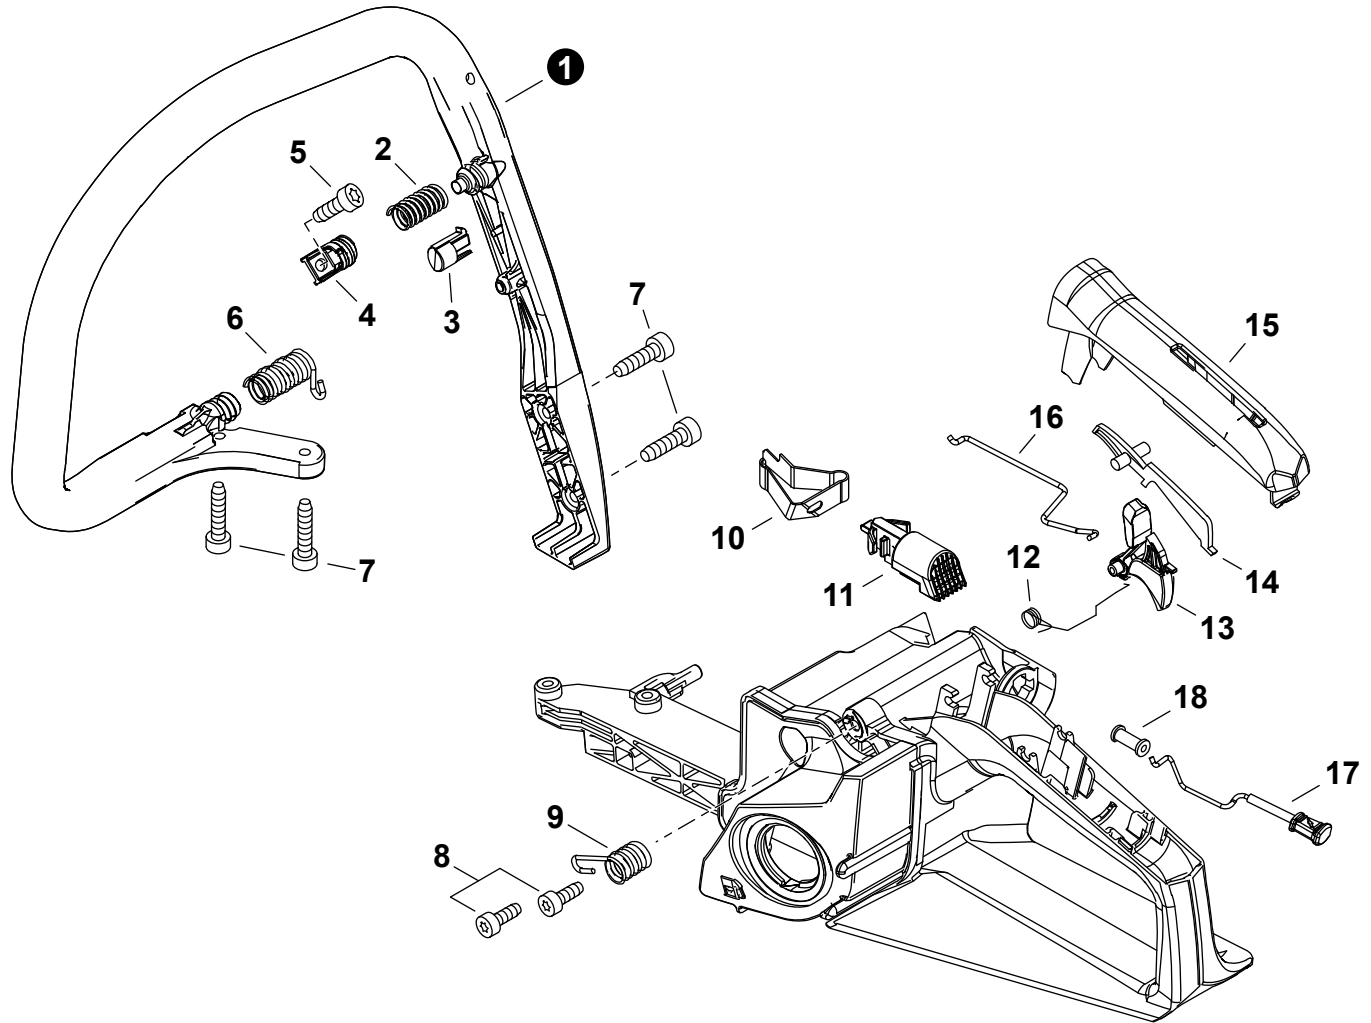

NO.	PART NUMBER	QTY.	DESCRIPCIÓN	DESCRIPTION
1	C400001631	1	MANGO DELANTERO	HANDLE, FRONT
2	V450002200	1	RESORTE DE COMPRESIÓN	SPRING, COMPRESSION
3	V420005270	1	AMORTIGUADOR	CUSHION
4	V456000240	1	RETENEDOR DE RESORTE	HOLDER, SPRING
5	V805000140	1	PERNO TORX 5x12	BOLT, TORX 5x12
6	V450002180	1	RESORTE DE COMPRESIÓN	SPRING, COMPRESSION
7	V805000010	4	PERNO TORX 5x20	BOLT, TORX 5x20
8	V805000240	2	PERNO TORX 5x12	BOLT, TORX 5x12
9	V450002190	1	RESORTE DE COMPRESIÓN	SPRING, COMPRESSION
10	V486000540	1	TERMINAL DE CABLE	TERMINAL, LEAD
11	A444000120	1	INTERRUPTOR DE PARADA	SWITCH, STOP
12	V452000260	1	RESORTE DE TORSIÓN	SPRING, TORSION
13	C450001041	1	GATILLO DEL ACELERADOR	TRIGGER, THROTTLE
14	17809037930	1	PALANCA SEGURO DEL ACELERADOR	LEVER, THROTTLE LOCKOUT
15	C411000320	1	CUBIERTA DE MANGO	COVER, HANDLE
16	C454000570	1	VARILLA ACELERADOR	ROD, THROTTLE
17	A241000370	1	PERILLA - ESTRANGULADOR	KNOB, CHOKE
18	17881014535	1	OJAL ESTRANGULADOR	GROMMET, CHOKE