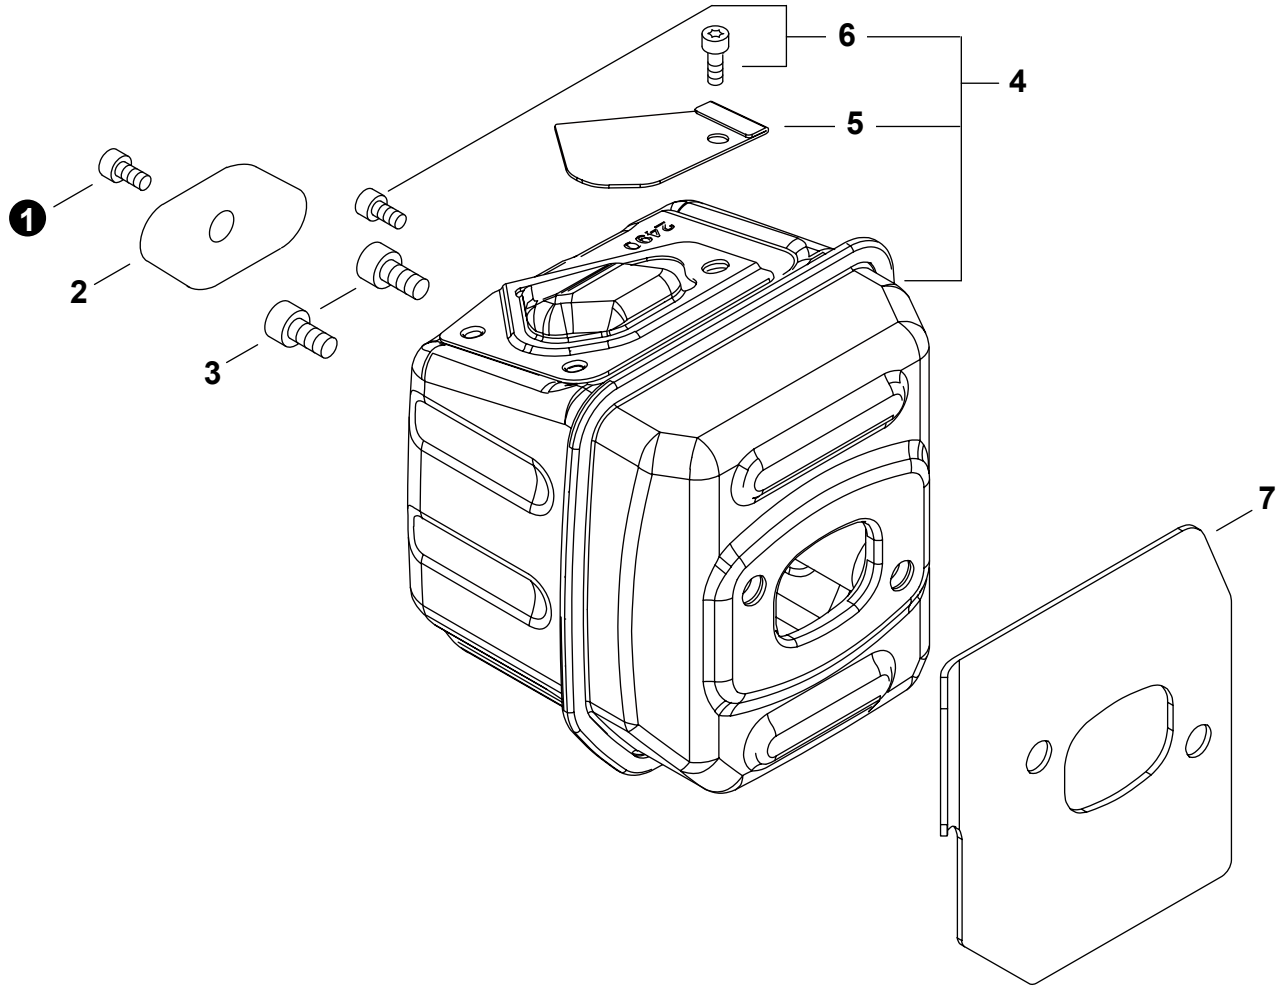

NO.	PART NUMBER	QTY.	DESCRIPCIÓN	DESCRIPTION
1	V804000030	1	PERNO TORX 4x8	BOLT, TORX 4x8
2	14571160631	1	PLACA	PLATE
3	V805000250	2	PERNO TORX 5x16	BOLT, TORX 5x16
4	P100004620	1	MONTAJE DE SILENCIADOR	MUFFLER ASSY
5	A310000500	1	+SUPRESOR DE CHISPAS	+SCREEN, SPARK ARRESTER
6	V804000030	2	+PERNO TORX 4x8	+BOLT, TORX 4x8
7	V104002340	1	EMPAQUETADURA DE ESCAPE	GASKET, EXHAUST