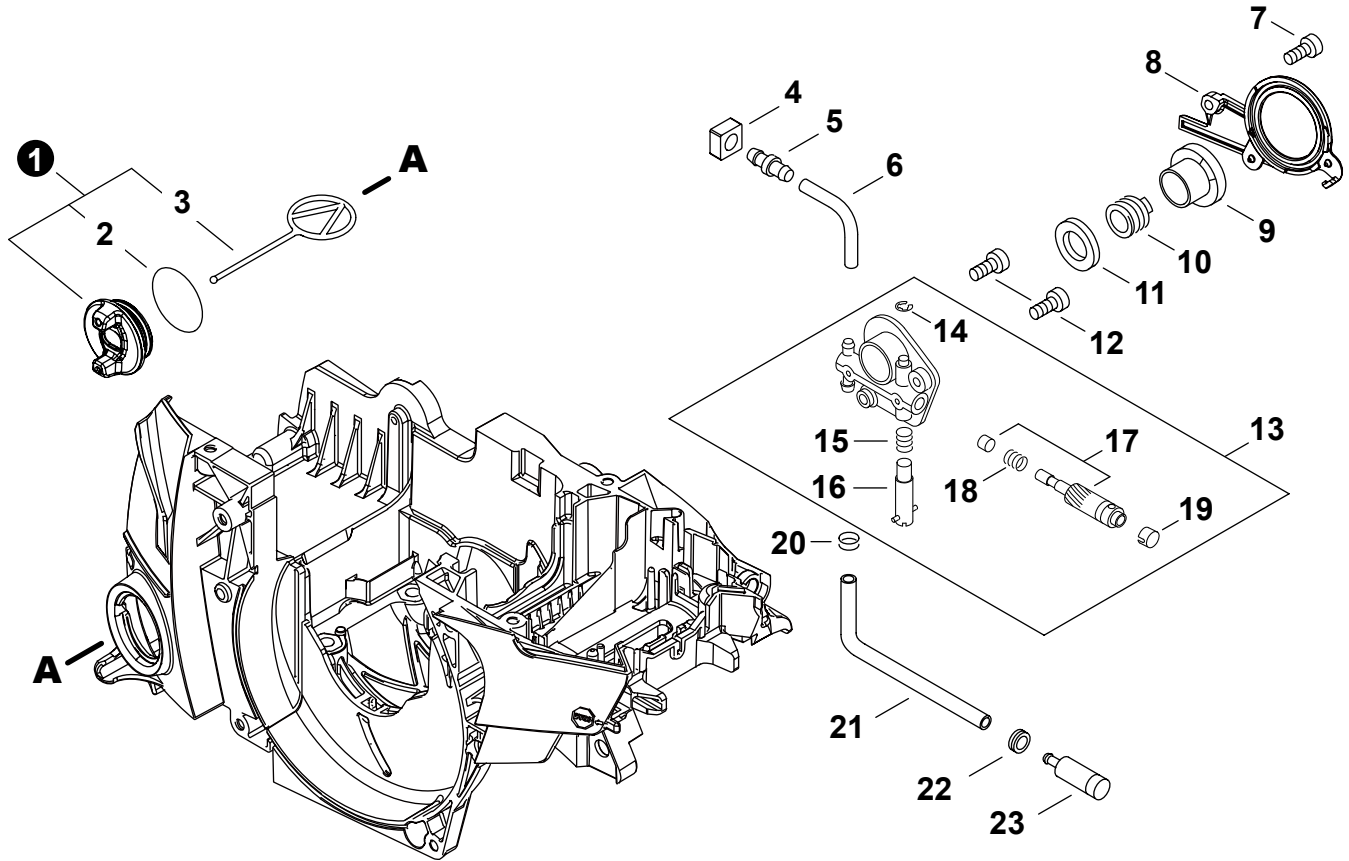

NO.	PART NUMBER	QTY.	DESCRIPCIÓN	DESCRIPTION
1	P100004881	1	MONTAJE DE TAPA DE ACEITE	CAP ASSY, OIL
2	90072020029	1	+JUNTA TÓRICA 29	+O-RING 29
3	A365000050	1	+CONECTOR DE TAPA L= 60 MM	+CONNECTOR, CAP L= 60 MM
4	A203000090	1	SELLO	SEAL
5	V187000010	1	CONECTOR DE TUBO	CONNECTOR, PIPE
6	V471005191	1	TUBO 3x6x49	PIPE 3x6x49
7	V804000000	1	PERNO TORX 4x12	BOLT, TORX 4x12
8	C236000160	1	TAPA DE ENGRASADOR	COVER, OILER
9	V356000390	1	COLLAR 10	COLLAR 10
10	V652000030	1	ENGRANAJE DE TORNILLO SIN FIN	GEAR, WORM
11	V308000030	1	ARANDELA 10.5x17.4x1.8	WASHER 10.5x17.4x1.8
12	V805000140	2	PERNO TORX 5x12	BOLT, TORX 5x12
13	C022000010	1	MONTAJE DE ENGRASADOR AUTOMÁTICO	AUTO-OILER ASSY
14	12532715130	1	+RETENEDOR TIPO "E"	+E-RING
15	P022010670	1	+RESORTE	+SPRING
16	P022010680	1	+AJUSTADOR DE ENGRASADOR	+ADJUSTER, OILER
17	P022010650	1	+MONTAJE DE ÉMBOLO	+PLUNGER ASSY
18	P022010660	1	+RESORTE	+SPRING
19	P022010640	1	+TAPA DE ÉMBOLO	+CAP, PLUNGER
20	V490001230	1	SUJETADOR 6.5 MM	CLIP 6.5 MM
21	V471003311	1	TUBO DE ACEITE 3x6x200	PIPE, OIL 3x6x200
22	13211501462	1	OJAL	GROMMET
23	P100001900	1	FILTRO DE ACEITE	FILTER, OIL