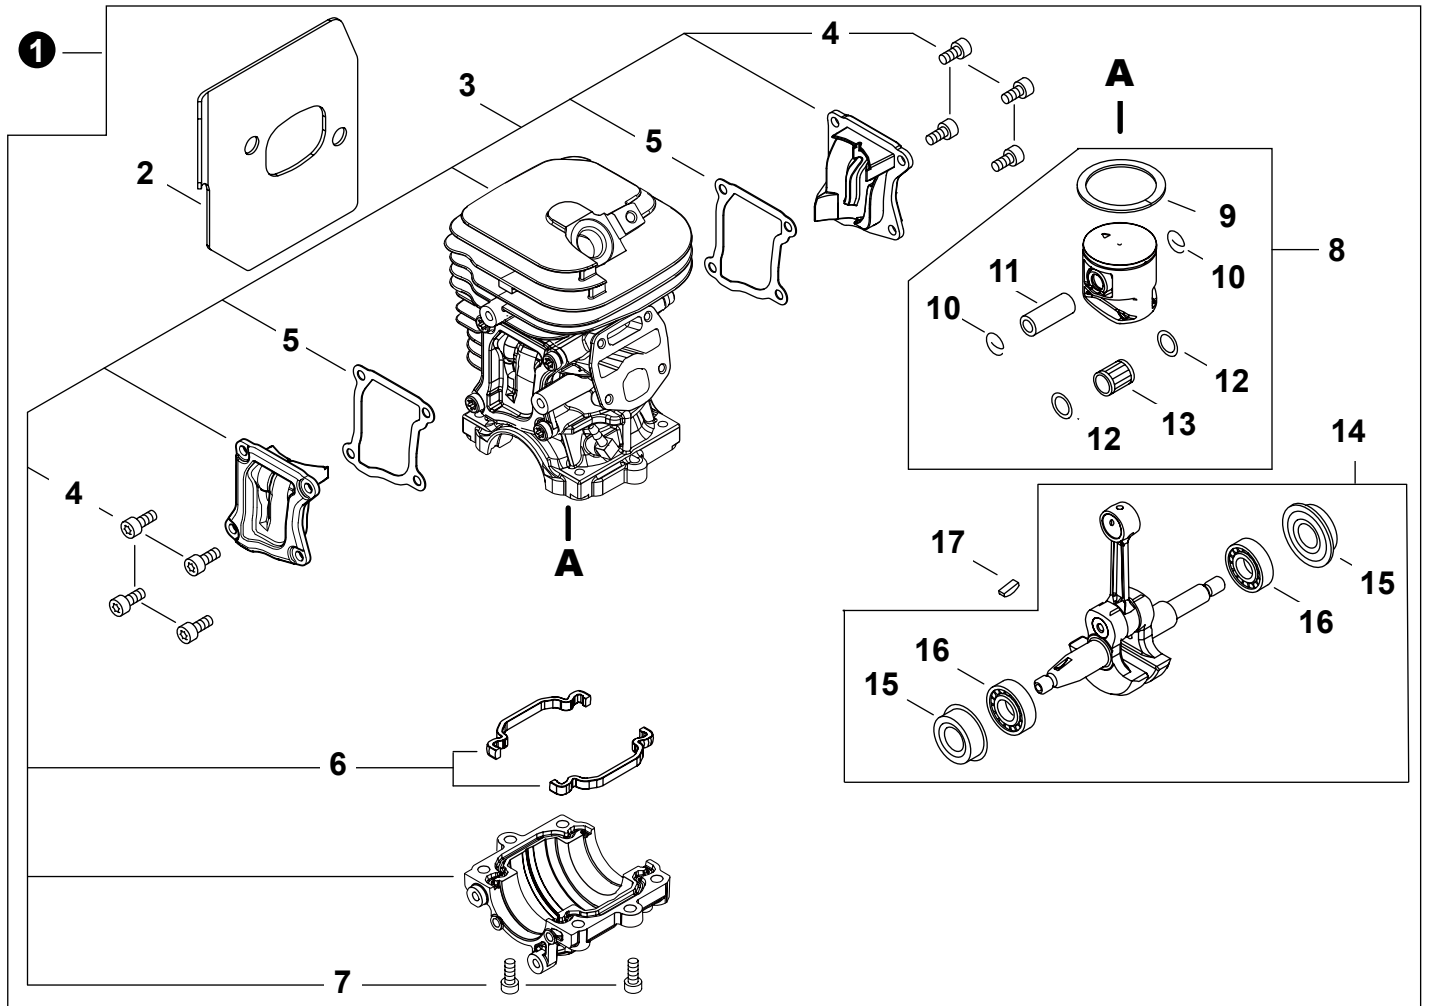

NO.	PART NUMBER	QTY.	DESCRIPCIÓN	DESCRIPTION
1	SB1122	1	BLOQUE CORTO	SHORT BLOCK
2	V104002340	1	+EMPAQUETADURA DE ESCAPE	+GASKET, EXHAUST
3	P100004570	1	+MONTAJE DE CILINDRO	+CYLINDER ASSY
4	V804000110	8	++PERNO TORX 4x10	++BOLT, TORX 4x10
5	V103002000	2	++EMPAQUETADURA	++GASKET
6	P200000890	1	++JUEGO DE SELLOS	++SEAL KIT
7	V805000250	2	++PERNO TORX 5x16	++BOLT, TORX 5x16
8	P100004580	1	+JUEGO DE PISTÓN	+PISTON KIT
9	A101000710	1	++ANILLO DEL PISTÓN	++RING, PISTON
10	V580000010	2	++ANILLO RETENEDOR 10	++RING, SNAP 10
11	10001339730	1	++PASADOR DEL PISTÓN	++PIN, PISTON
12	V3070000050	2	++ARANDELA DE EMPUJE 10	++WASHER, THRUST 10
13	V555000180	1	++COJINETE DE AGUJAS	++BEARING, NEEDLE
14	P100004590	1	+MONTAJE DE CIGÜEÑAL	+CRANKSHAFT ASSY
15	V508000110	2	++SELLO DE ACEITE	++SEAL, OIL
16	90081036202	2	++COJINETE DE BOLAS 6202	++BEARING, BALL 6202
17	10014212330	1	+CHAVETA WOODRUFF	+KEY, WOODRUFF