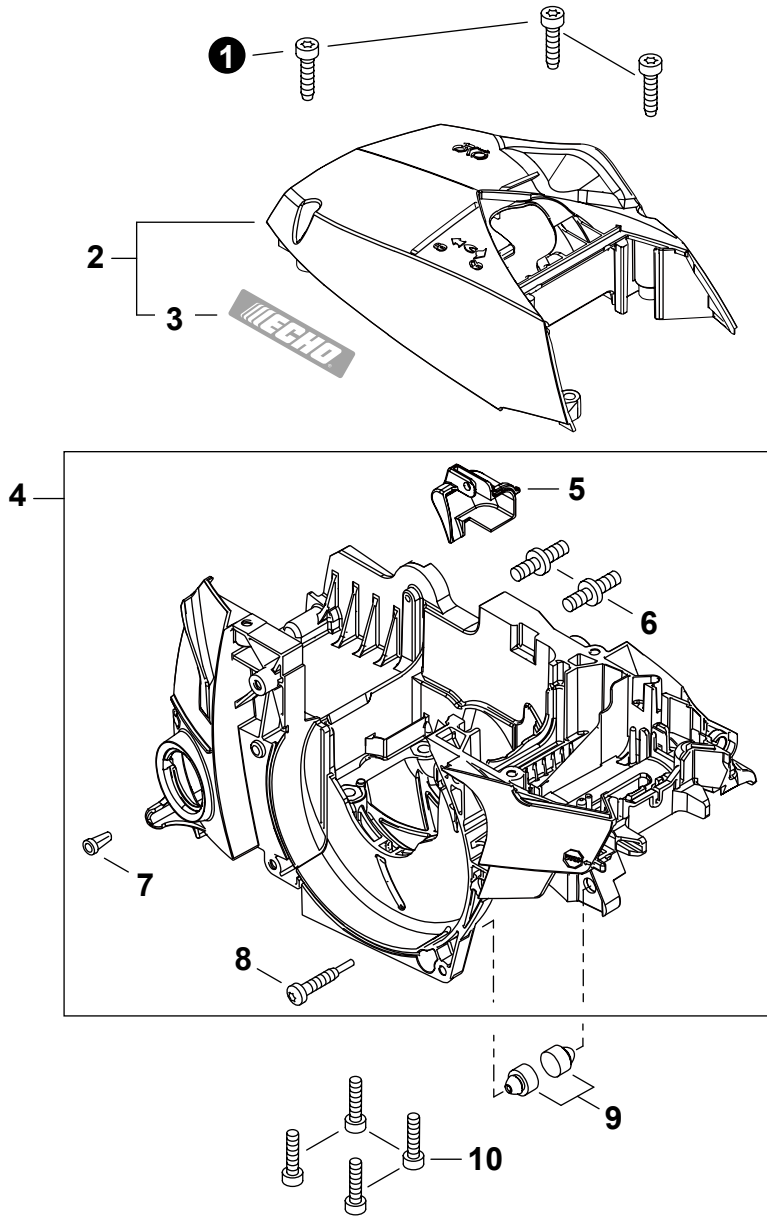

NO.	PART NUMBER	QTY.	DESCRIPCIÓN	DESCRIPTION
1	V805000010	3	PERNO TORX 5x20	BOLT, TORX 5x20
2	A160003360	1	CUBIERTA DE MOTOR	COVER, ENGINE
3	X502001060	1	+ETIQUETA ECHO	+LABEL - ECHO
4	P100004603	1	MONTAJE DE CAJA DEL MOTOR	HOUSING ASSY, ENGINE
5	A161000370	1	+DUCTO DE AIRE	+DUCT, AIR
6	V225000400	2	+PERNO PRISIONERO 8	+BOLT, STUD 8
7	43611413930	1	+VÁLVULA DE RESPIRADERO	+VENT ASSY
8	V203002380	1	+PERNO 5	+BOLT 5
9	V420001790	2	AMORTIGUADOR	CUSHION
10	V805000270	4	PERNO 5x40	BOLT 5x40