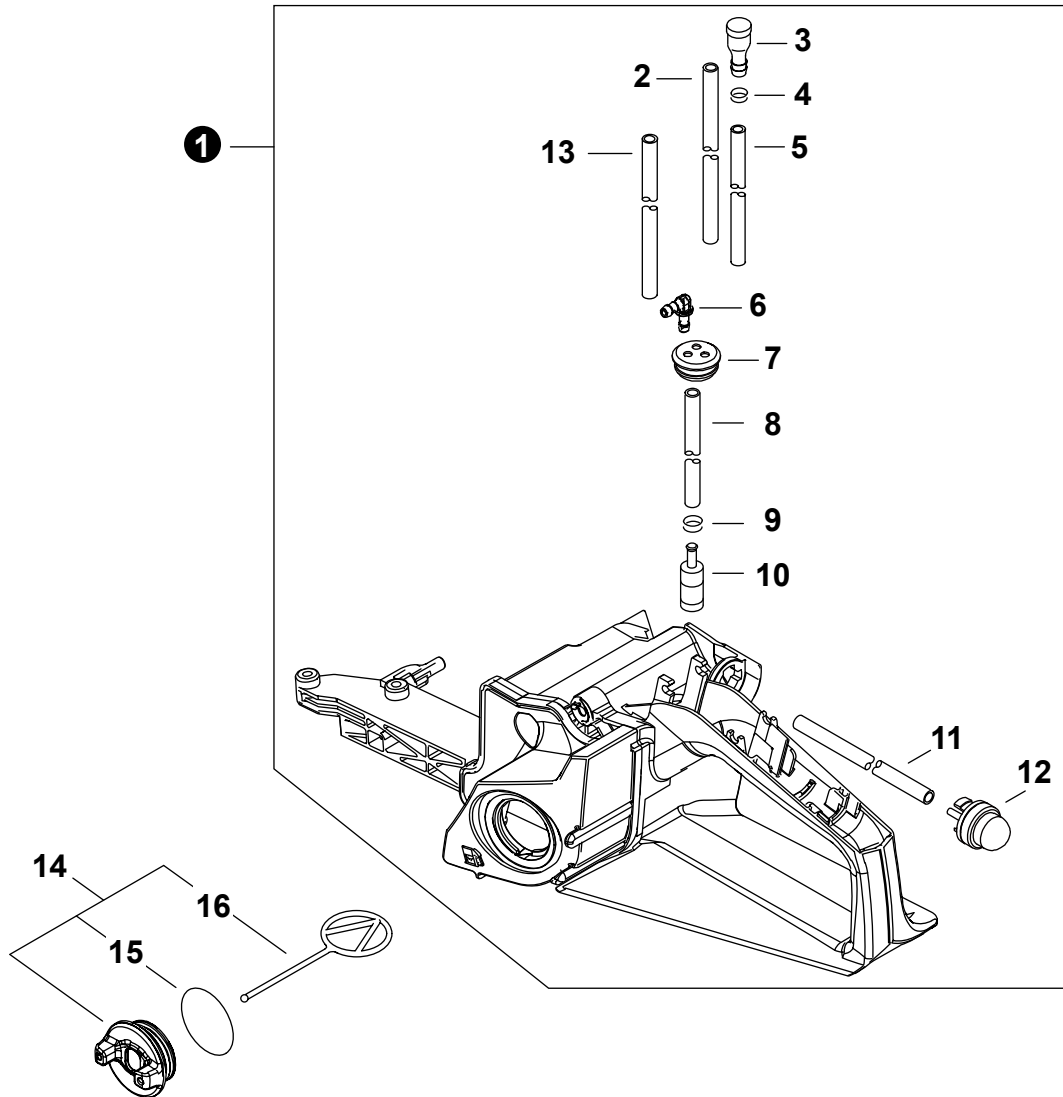

NO.	PART NUMBER	QTY.	DESCRIPCIÓN	DESCRIPTION
1	P100004906	1	MONTAJE DE MANGO TRASERO	HANDLE ASSY, REAR
2	V471001291	1	+TUBO DE COMBUSTIBLE 2.4x5x75	+PIPE, FUEL 2.4x5x75
3	13130056431	1	+VÁLVULA DE RESPIRADERO	+VENT ASSY
4	V490001230	1	+SUJETADOR 6.5 MM	+CLIP 6.5 MM
5	V471005191	1	+TUBO 3x6x49	+PIPE 3x6x49
6	V186000530	1	+CONECTOR DE TUBO	+CONNECTOR, PIPE
7	13211555931	1	+OJAL DE COMBUSTIBLE	+GROMMET, FUEL
8	V471003731	1	+TUBO DE COMBUSTIBLE 3x5x140 NEGRO	+PIPE, FUEL 3x5x140 BLACK
9	V490001240	1	+SUJETADOR 6	+CLIP 6
10	A369000470	1	+FILTRO DE COMBUSTIBLE	+FILTER, FUEL
11	V471005211	1	+TUBO 2.4x5x165	+PIPE 2.4x5x165
12	12318139130	1	+BULBO DE PURGA	+BULB, PURGE
13	V471005281	1	+TUBO 3x5x160 EPA-KEP-002	+PIPE 3x5x160 EPA-KEP-002
14	P100004891	1	MONTAJE DE TAPA DE COMBUSTIBLE	CAP ASSY, FUEL
15	V581000600	1	+JUNTA TÓRICA 29	+O-RING 29
16	A365000050	1	+CONECTOR DE TAPA L= 60 MM	+CONNECTOR, CAP L= 60 MM