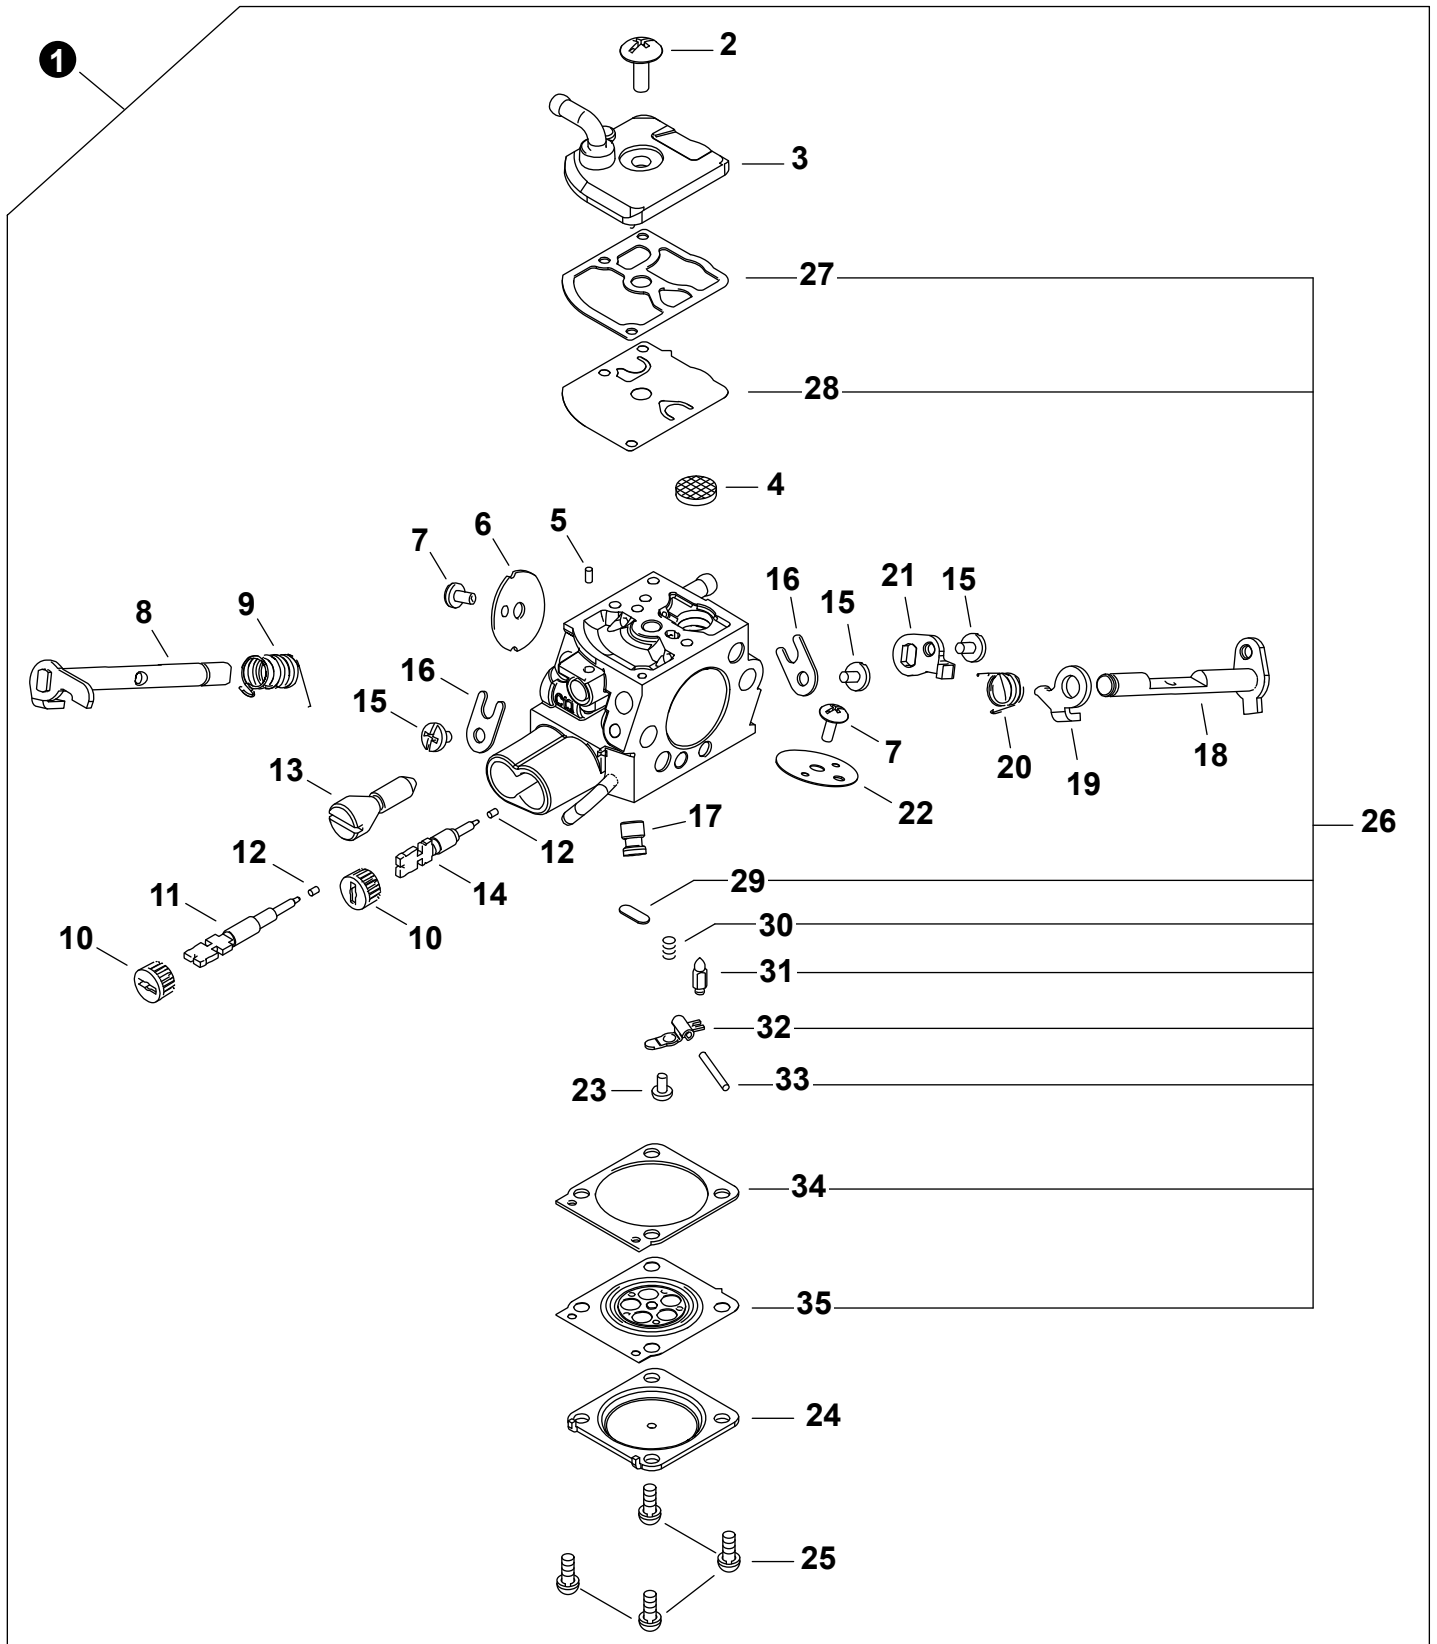

NO.	PART NUMBER	QTY.	DESCRIPCIÓN	DESCRIPTION
1	A021004681	1	CARBURADOR - Z011/72C	CARBURETOR - Z011/72C
2	12531013930	1	+TORNILLO	+SCREW
3	P005004110	1	+TAPA DE LA BOMBA	+COVER, PUMP
4	P005000860	1	+MALLA FILTRADORA	+SCREEN, FUEL INLET
5	12537813930	1	+PIEZA DE FRICCIÓN	+PIECE, FRICTION
6	P005004100	1	+VÁLVULA DEL ACELERADOR	+VALVE, THROTTLE
7	12531451230	2	+TORNILLO 3x4.5	+SCREW 3x4.5
8	P005004070	1	+MONTAJE DE EJE ACELERADOR	+SHAFT ASSY, THROTTLE
9	P005004090	1	+RESORTE DE RETORNO	+SPRING, RETURN
10	P005004220	2	+PROTECTOR DE TORNILLO	+CAP, LIMITER
11	P005004150	1	+TORNILLO PARA AJUSTAR EL RALENTI	+SCREW, IDLE ADJUST
12	12536312820	2	+RETENEDOR	+RETAINER
13	P005004120	1	+TORNILLO AJUSTE DE TENSION DEL ACELERADOR	+SCREW, THROTTLE ADJUST
14	P005004280	1	+TORNILLO	+SCREW
15	12534813930	3	+TORNILLO	+SCREW
16	P005003820	2	+SUJETADOR DE EJE DEL ACELERADOR	+CLIP, THROTTLE SHAFT
17	P005004060	1	+BOQUILLA DE VÁLVULA DE RETENCIÓN	+NOZZLE, CHECK VALVE
18	P005004180	1	+MONTAJE DE EJE DEL ESTRANGULADOR	+SHAFT ASSY, CHOKE
19	P005004190	1	+PALANCA DE ESTRANGULADOR	+LEVER, CHOKE
20	P005004210	1	+RESORTE DE RETORNO	+SPRING, RETURN
21	P005004080	1	+PALANCA DE ACELERADOR	+LEVER, THROTTLE
22	P005004200	1	+VÁLVULA ESTRANGULADOR	+VALVE, CHOKE
23	P005004130	1	+TORNILLO	+SCREW
24	P005003210	1	+TAPA DE DIAFRAGMA DE MEDICIÓN	+COVER, METERING DIAPHRAGM
25	P005003840	4	+TORNILLO	+SCREW
26	P005004310	1	+JUEGO DE REPARACIÓN DE CARBURADOR	+REPAIR KIT, CARBURETOR
27		1	++EMPAQUETADURA DE LA BOMBA	++GASKET, PUMP
28		1	++DIAFRAGMA DE LA BOMBA	++DIAPHRAGM, PUMP
29		1	++TAPÓN WELCH	++PLUG, WELCH
30		1	++RESORTE ESPIRAL	++SPRING, COIL
31		1	++VÁLVULA REGULADORA	++VALVE, INLET NEEDLE
32		1	++PALANCA DE MEDICIÓN	++LEVER, METERING
33		1	++PASADOR DE PALANCA DE MEDICIÓN	++PIN, METERING LEVER
34		1	++EMPAQUETADURA DE DIAFRAGMA DE MEDICIÓN	++GASKET, METERING DIAPHRAGM
35		1	++DIAFRAGMA DE MEDICIÓN	++DIAPHRAGM, METERING