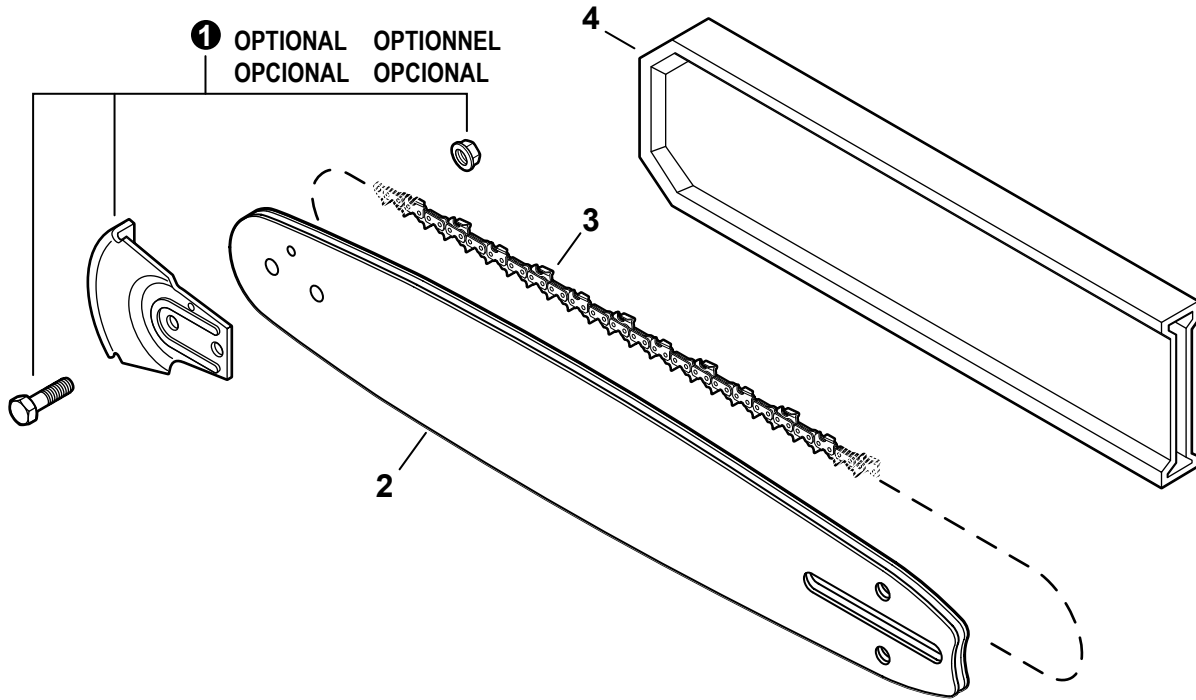

NO.	PART NUMBER	QTY.	DESCRIPCIÓN	DESCRIPTION
1	2893202	1	PROTECTORAS DE PUNTA DE BARRA	KICK GUARD™ KIT
2	20B8AD3378	2	BARRA DE GUÍA 50 CM	GUIDE BAR, 50 CM
3	21BPX78X	3	CADENA DE SIERRA 50 CM (0.325)	SAW CHAIN 20" (0.325)
4	X490001280	4	FUNDA 50 CM	SCABBARD 20"