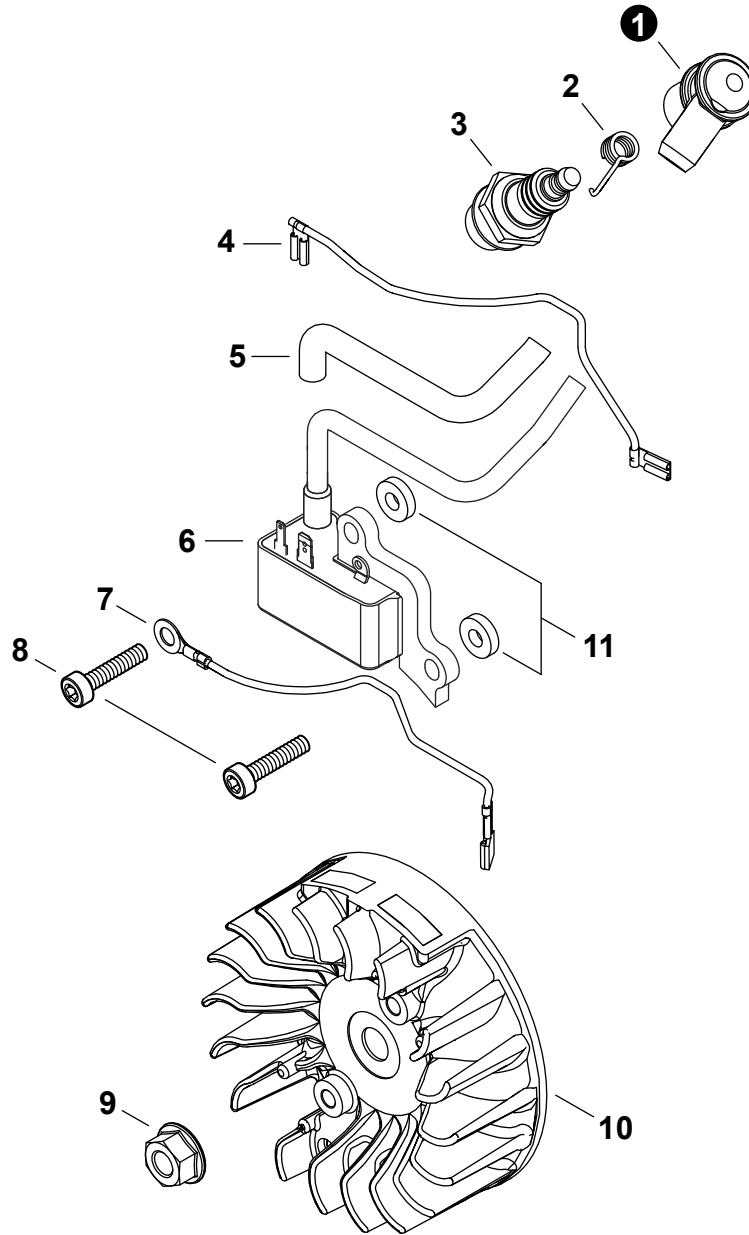

NO.	PART NUMBER	QTY.	DESCRIPCIÓN	DESCRIPTION
1	A427000190	1	TAPA DE BUJÍA	CAP, SPARK PLUG
2	A426000010	1	TERMINAL DE BUJÍA	TERMINAL, SPARK PLUG
3	A425000000	1	BUJÍA - BPMR8Y	SPARK PLUG - BPMR8Y
4	V485002960	1	CABLE DE ENCENDIDO	LEAD - IGNITION
5	V475009180	1	TUBO AISLANTE	TUBE, INSULATOR
6	A411002240	1	BOBINA DE ENCENDIDO	COIL, IGNITION
7	V485002970	1	CABLE DE TIERRA	LEAD - GROUND
8	V805000210	2	PERNO TORX 5x20	BOLT, TORX 5x20
9	90051500008	1	TUERCA-BRIDA M8	NUT, FLANGE M8
10	A409001330	1	VOLANTE	FLYWHEEL
11	15011716430	2	ARANDELA 5.2x12x3	WASHER 5.2x12x3